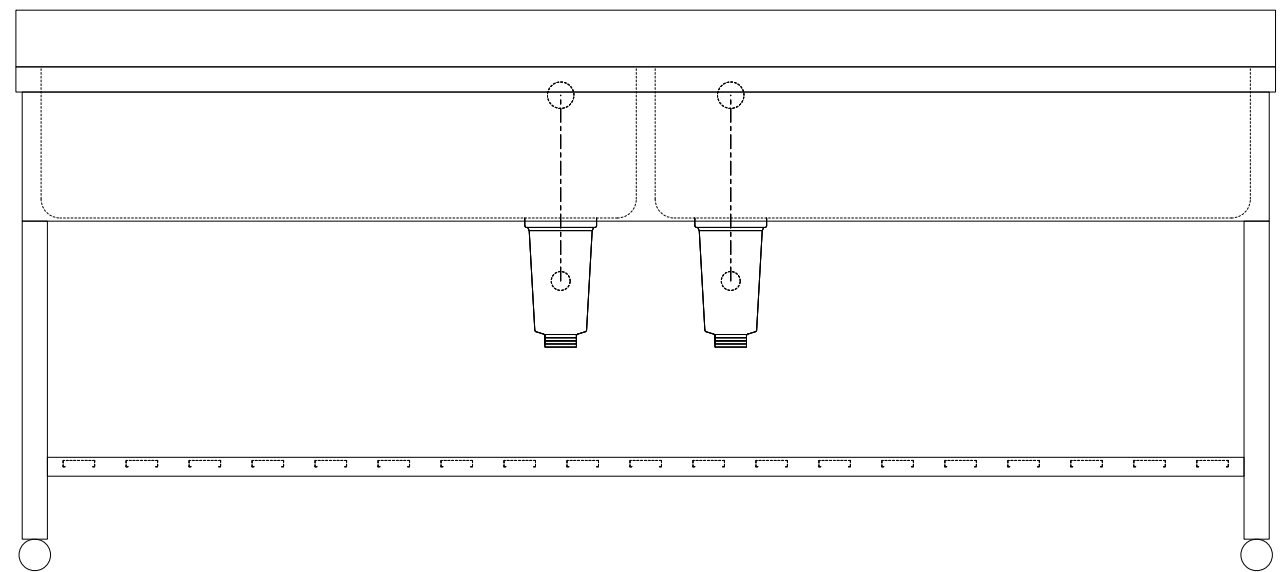

30

240

仕 様	
天板	SUS430
化粧板	SUS430
スノコ枠	SUS430 チャンネルスノコ
脚	SUS430 Lアングル
脚先	SUS430
オーバーフロー	丸型ジャバラオーバーフロー
排水トラップ	小型ゴミ収納器トラップ
付属品	ジャバラホース

会社名	現場名	型式	SN-GW-67	印刷の都合上、縮尺が正しく再現できません
住所	承認	検図	製図	単位
				mm
			品名	2槽シンク
			寸法	W:2000 D:600 H:800
				縮尺
				1/12