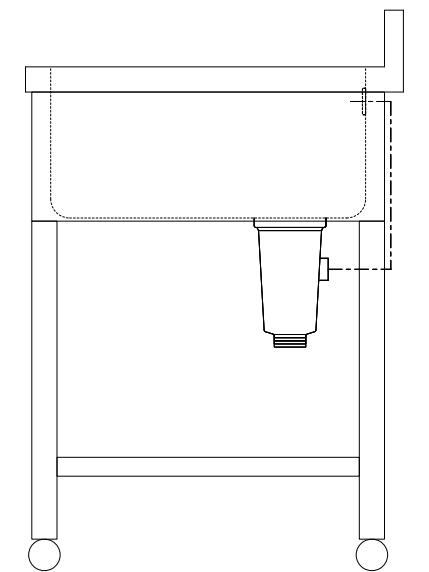

仕 様	
天板	SUS430
化粧板	SUS430
スノコ枠	SUS430 チャンネルスノコ
脚	SUS430 Lアングル
脚先	SUS430
オーバーフロー	丸型ジャバラオーバーフロー
排水トラップ	小型ゴミ収納器トラップ
付属品	ジャバラホース

会社名	現場名			型式	SN-GW-50	印刷の都合上、縮尺が正しく再現できません	
	承認	検図	製図	品名	2槽シンク		単位
住所				寸法	W:1500 D:600 H:800	縮尺	1/12