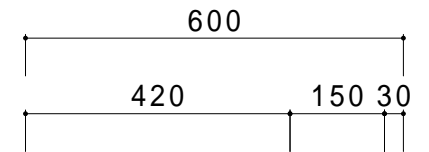

仕 様	
天板	SUS430
化粧板	SUS430
スノコ枠	SUS430 チャンネルスノコ
脚	SUS430 Lアングル
脚先	SUS430
オーバーフロー	丸型ジャバラオーバーフロー
排水トラップ	小型ゴミ収納器トラップ
付属品	ジャバラホース

会社名	現場名			型式	SN-GW-50	印刷の都合上、縮尺が正しく再現できません	
	承認	検図	製図	品名	2槽シンク		単位
住所				寸法	W:1500 D:600 H:800	縮尺	1/12