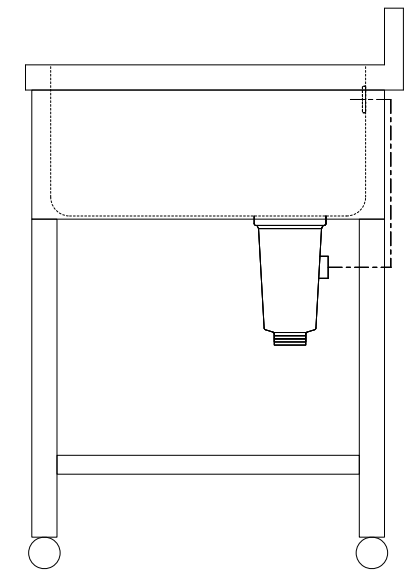

仕 様	
天板	SUS430
化粧板	SUS430
スノコ枠	SUS430 チャンネルスノコ
脚	SUS430 Lアングル
脚先	SUS430
オーバーフロー	丸型ジャバラオーバーフロー
排水トラップ	小型ゴミ収納器トラップ
付属品	ジャバラホース

会社名

現場名

型式 SN-GW-33

印刷の都合上、縮尺が正しく再現できません

住所

承認 検図 製図

品名 2槽シンク

単位 mm

寸法 W:1000 D:600 H:800

縮尺 1/12