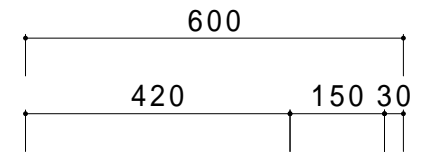

仕 様	
天板	SUS430
化粧板	SUS430
スノコ枠	SUS430 チャンネルスノコ
脚	SUS430 Lアングル
脚先	SUS430
オーバーフロー	丸型ジャバラオーバーフロー
排水トラップ	小型ゴミ収納器トラップ
付属品	ジャバラホース