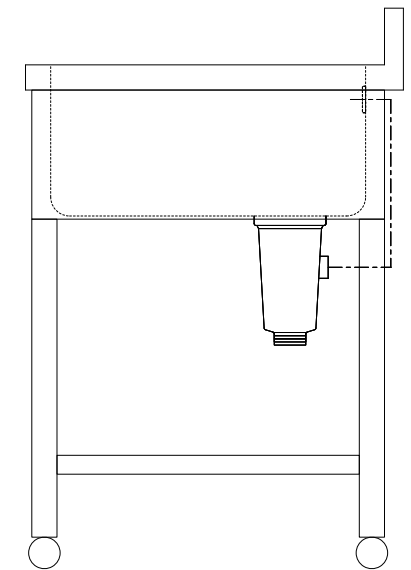

仕 様	
天板	SUS430
化粧板	SUS430
スノコ枠	SUS430 チャンネルスノコ
脚	SUS430 Lアングル
脚先	SUS430
オーバーフロー	丸型ジャバラオーバーフロー
排水トラップ	小型ゴミ収納器トラップ
付属品	ジャバラホース

会社名

現場名

型式 SN-GW-30

印刷の都合上、縮尺が正しく再現できません

住所

承認 検図 製図

品名 2槽シンク

単位 mm

寸法 W:900 D:600 H:800

縮尺 1/12