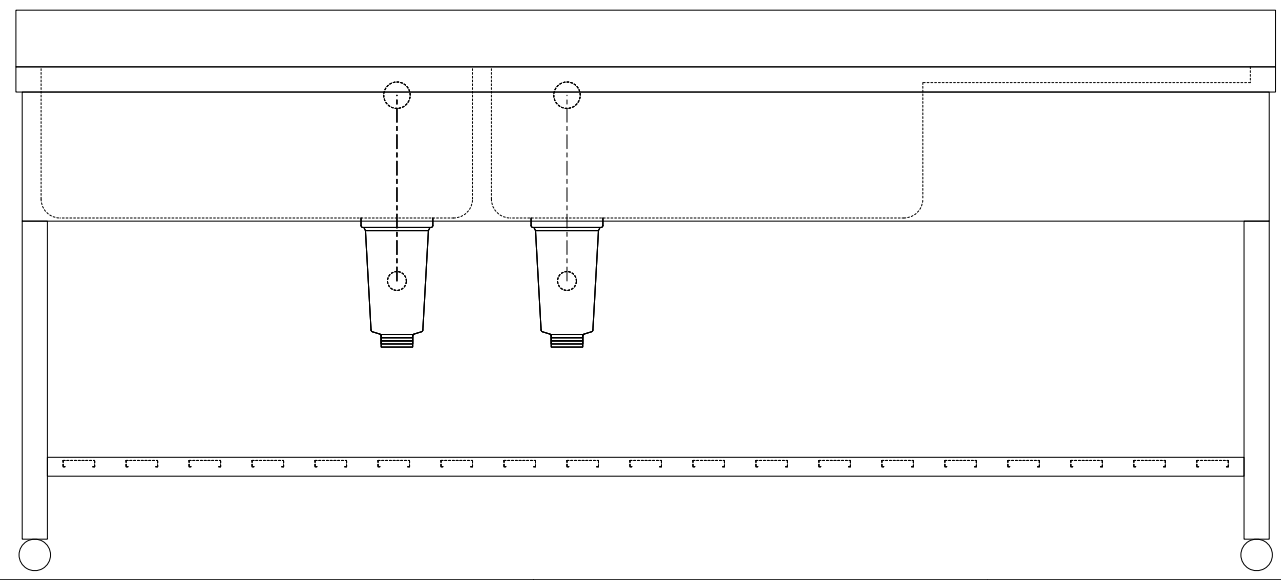

40 685 30 685 520 40

600
500
30
40

30

605 270 2000

仕 様	
天板	SUS430
化粧板	SUS430
スノコ枠	SUS430 チャンネルスノコ
脚	SUS430 Lアングル
脚先	SUS430
オーバーフロー	丸型ジャバラオーバーフロー
排水トラップ	小型ゴミ収納器トラップ
付属品	ジャバラホース

600
420 150 30

90
40
205
800
375
5010030

25

会社名	現場名	型式	SN-GMW-67L	印刷の都合上、縮尺が正しく再現できません
住所	承認	検図	製図	単位
				mm
			品名	2槽水切シンク
			寸法	W:2000 D:600 H:800
				縮尺
				1/12