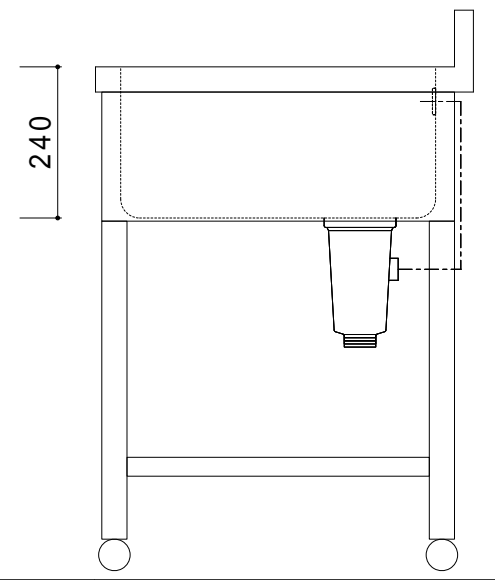

40 685 30 685 520 40

600
500
30
40

30

605 270 2000

仕 様	
天板	SUS430
化粧板	SUS430
スノコ枠	SUS430 チャンネルスノコ
脚	SUS430 Lアングル
脚先	SUS430
オーバーフロー	丸型ジャバラオーバーフロー
排水トラップ	小型ゴミ収納器トラップ
付属品	ジャバラホース

600
420 150 30

90
40
205
800
375
5010030

25

会社名	現場名	型式	SN-GMW-67L	印刷の都合上、縮尺が正しく再現できません
住所	承認	検図	製図	単位
				mm
			品名	2槽水切シンク
			寸法	W:2000 D:600 H:800
				縮尺
				1/12