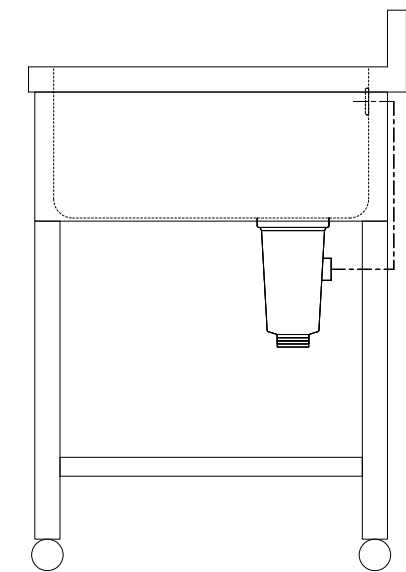

仕 様	
天板	SUS430
化粧板	SUS430
スノコ枠	SUS430 チャンネルスノコ
脚	SUS430 Lアングル
脚先	SUS430
オーバーフロー	丸型ジャバラオーバーフロー
排水トラップ	小型ゴミ収納器トラップ
付属品	ジャバラホース

会社名	現場名	型式	SN-GMW-60R	印刷の都合上、縮尺が正しく再現できません
住所	承認	検図	製図	単位
				mm
			品名	縮尺
			2槽水切シンク	1/12
			寸法	
			W:1800 D:600 H:800	