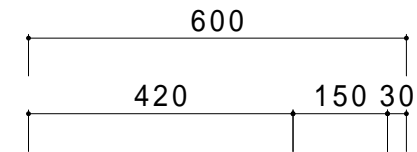

仕 様	
天板	SUS430
化粧板	SUS430
スノコ枠	SUS430 チャンネルスノコ
脚	SUS430 Lアングル
脚先	SUS430
オーバーフロー	丸型ジャバラオーバーフロー
排水トラップ	小型ゴミ収納器トラップ
付属品	ジャバラホース

会社名	現場名	型式	SN-GMW-60R	印刷の都合上、縮尺が正しく再現できません
住所	承認	検図	製図	単位
				mm
			品名	縮尺
			2槽水切シンク	1/12
			寸法	
			W:1800 D:600 H:800	