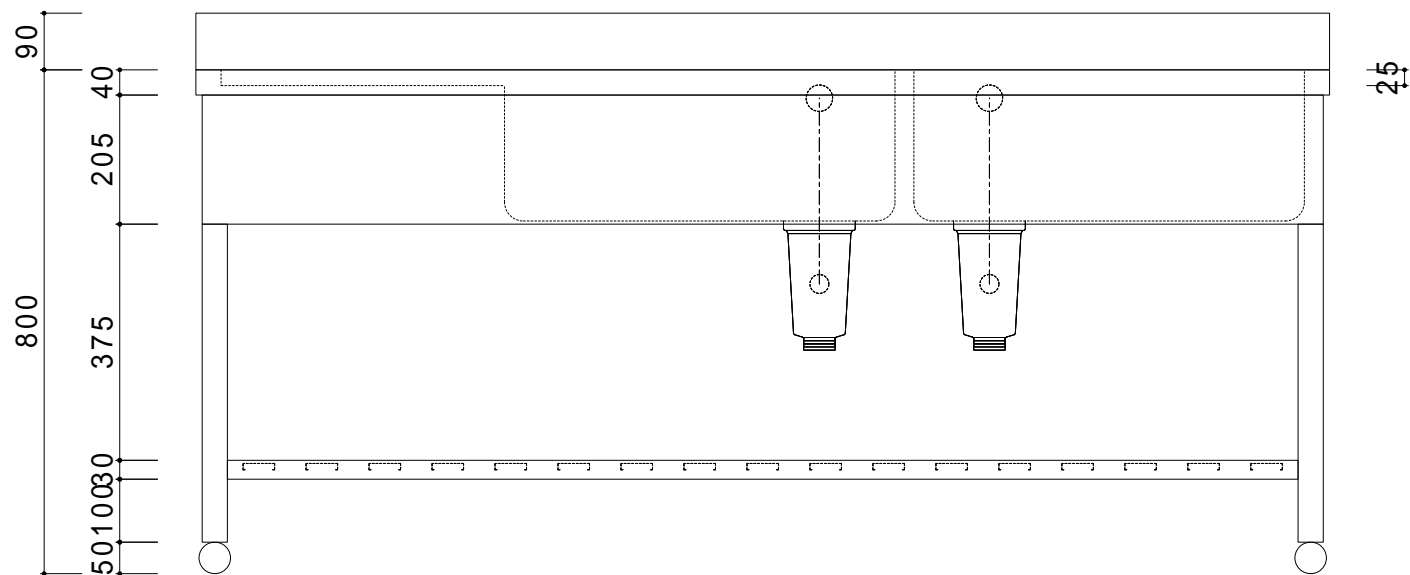

仕 様	
天板	SUS430
化粧板	SUS430
スノコ枠	SUS430 チャンネルスノコ
脚	SUS430 Lアングル
脚先	SUS430
オーバーフロー	丸型ジャバラオーバーフロー
排水トラップ	小型ゴミ収納器トラップ
付属品	ジャバラホース

会社名	現場名	型式	SN-GMW-60R	印刷の都合上、縮尺が正しく再現できません
住所	承認	検図	製図	単位
				mm
			品名	縮尺
			2槽水切シンク	1/12
			寸法	
			W:1800 D:600 H:800	