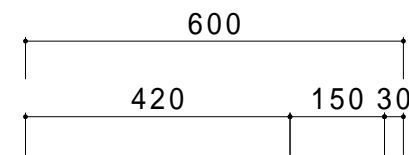

仕 様	
天板	SUS430
化粧板	SUS430
スノコ枠	SUS430 チャンネルスノコ
脚	SUS430 Lアングル
脚先	SUS430
オーバーフロー	丸型ジャバラオーバーフロー
排水トラップ	小型ゴミ収納器トラップ
付属品	ジャバラホース

会社名	現場名			型式	SN-GMW-60L	印刷の都合上、縮尺が正しく再現できません	
	承認	検図	製図	品名	2槽水切シンク		単位
住所				寸法	W:1800 D:600 H:800	縮尺	1/12