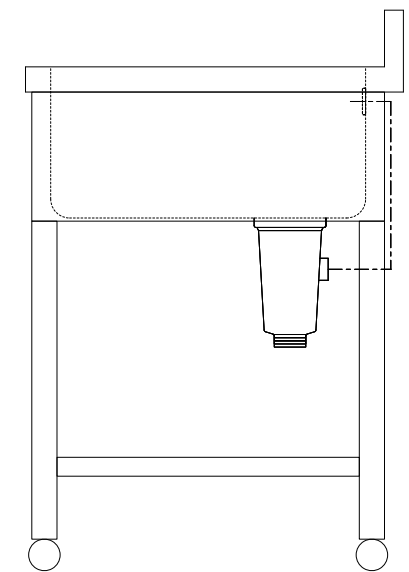

仕 様	
天板	SUS430
化粧板	SUS430
スノコ枠	SUS430 チャンネルスノコ
脚	SUS430 Lアングル
脚先	SUS430
オーバーフロー	丸型ジャバラオーバーフロー
排水トラップ	小型ゴミ収納器トラップ
付属品	ジャバラホース

会社名	現場名			型式	SN-GMW-60L	印刷の都合上、縮尺が正しく再現できません	
	承認	検図	製図	品名	2槽水切シンク		単位
住所				寸法	W:1800 D:600 H:800	縮尺	1/12