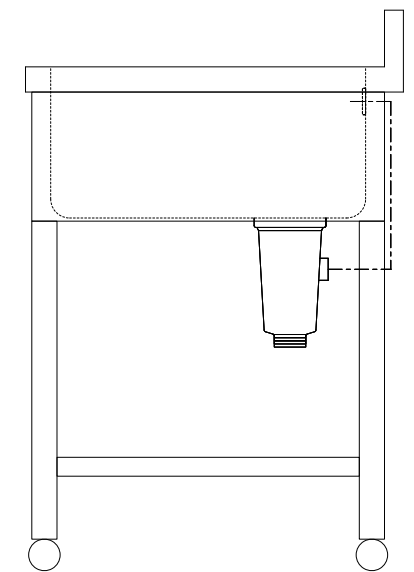

仕 様	
天板	SUS430
化粧板	SUS430
スノコ枠	SUS430 チャンネルスノコ
脚	SUS430 Lアングル
脚先	SUS430
オーバーフロー	丸型ジャバラオーバーフロー
排水トラップ	小型ゴミ収納器トラップ
付属品	ジャバラホース

会社名	現場名			型式	SN-GMW-50R	印刷の都合上、縮尺が正しく再現できません	
	承認	検図	製図	品名	2槽水切シンク		単位
住所				寸法	W:1500 D:600 H:800	縮尺	1/12