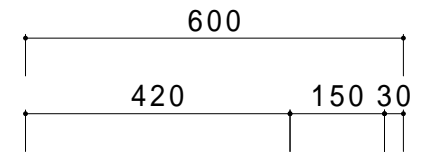

仕 様	
天板	SUS430
化粧板	SUS430
スノコ枠	SUS430 チャンネルスノコ
脚	SUS430 Lアングル
脚先	SUS430
オーバーフロー	丸型ジャバラオーバーフロー
排水トラップ	小型ゴミ収納器トラップ
付属品	ジャバラホース

会社名	現場名			型式	SN-GMW-50R	印刷の都合上、縮尺が正しく再現できません	
	承認	検図	製図	品名	2槽水切シンク		単位
住所				寸法	W:1500 D:600 H:800	縮尺	1/12