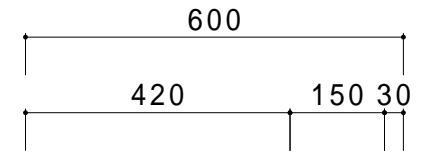

仕 様	
天板	SUS430
化粧板	SUS430
スノコ枠	SUS430 チャンネルスノコ
脚	SUS430 Lアングル
脚先	SUS430
オーバーフロー	丸型ジャバラオーバーフロー
排水トラップ	小型ゴミ収納器トラップ
付属品	ジャバラホース

会社名	現場名	型式	SN-GMW-50L	印刷の都合上、縮尺が正しく再現できません
住所	承認	検図	品名	2槽水切シンク
		製図	寸法	W:1500 D:600 H:800
				縮尺 1/12