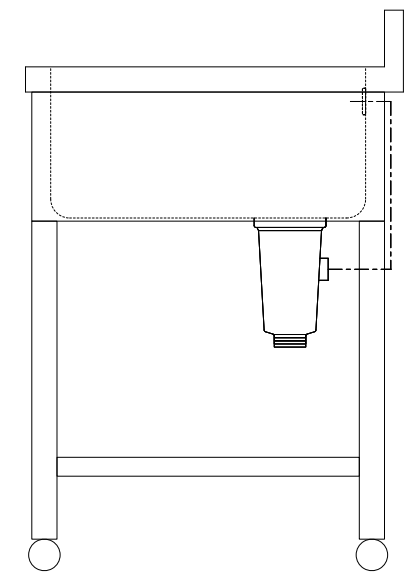

仕 様	
天板	SUS430
化粧板	SUS430
スノコ枠	SUS430 チャンネルスノコ
脚	SUS430 Lアングル
脚先	SUS430
オーバーフロー	丸型ジャバラオーバーフロー
排水トラップ	小型ゴミ収納器トラップ
付属品	ジャバラホース

会社名	現場名	型式	SN-GMW-50L	印刷の都合上、縮尺が正しく再現できません
住所	承認	検図	品名	2槽水切シンク
		製図	寸法	W:1500 D:600 H:800
				縮尺 1/12