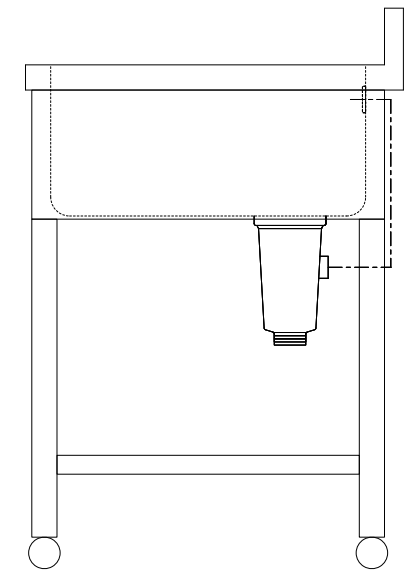

仕 様	
天板	SUS430
化粧板	SUS430
スノコ枠	SUS430 チャンネルスノコ
脚	SUS430 Lアングル
脚先	SUS430
オーバーフロー	丸型ジャバラオーバーフロー
排水トラップ	小型ゴミ収納器トラップ
付属品	ジャバラホース

会社名	現場名	型式	SN-GM-60R	印刷の都合上、縮尺が正しく再現できません
住所	承認	検図	製図	単位
				mm
			品名	1槽水切シンク
			寸法	W:1800 D:600 H:800
				縮尺
				1/12