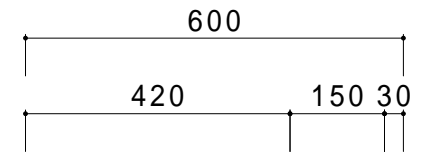

仕 様	
天板	SUS430
化粧板	SUS430
スノコ枠	SUS430 チャンネルスノコ
脚	SUS430 Lアングル
脚先	SUS430
オーバーフロー	丸型ジャバラオーバーフロー
排水トラップ	小型ゴミ収納器トラップ
付属品	ジャバラホース

会社名	現場名	型式	SN-GM-60R	印刷の都合上、縮尺が正しく再現できません
住所	承認	検図	製図	単位
				mm
			品名	1槽水切シンク
			寸法	W:1800 D:600 H:800
				縮尺
				1/12