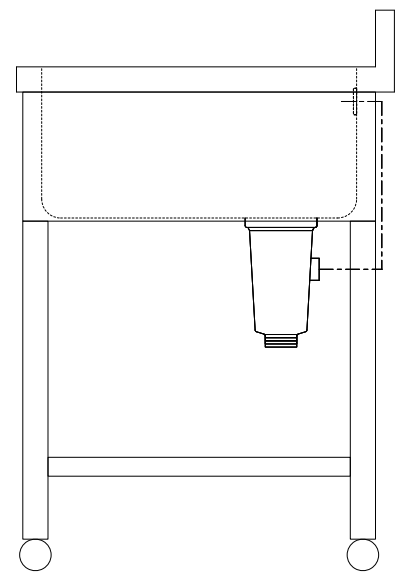

仕 様	
天板	SUS430
化粧板	SUS430
スノコ枠	SUS430 チャンネルスノコ
脚	SUS430 Lアングル
脚先	SUS430
オーバーフロー	丸型ジャバラオーバーフロー
排水トラップ	小型ゴミ収納器トラップ
付属品	ジャバラホース

会社名	現場名	型式	SN-GM-60L	印刷の都合上、縮尺が正しく再現できません
住所	承認	検図	製図	単位
			品名	mm
			寸法	縮尺
			1槽水切シンク	1/12
			W:1800 D:600 H:800	