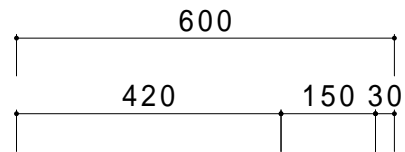

仕 様	
天板	SUS430
化粧板	SUS430
スノコ枠	SUS430 チャンネルスノコ
脚	SUS430 Lアングル
脚先	SUS430
オーバーフロー	丸型ジャバラオーバーフロー
排水トラップ	小型ゴミ収納器トラップ
付属品	ジャバラホース

会社名	現場名	型式	SN-GM-60L	印刷の都合上、縮尺が正しく再現できません
住所	承認	検図	製図	単位
			品名	mm
			寸法	縮尺
			1槽水切シンク	1/12
			W:1800 D:600 H:800	