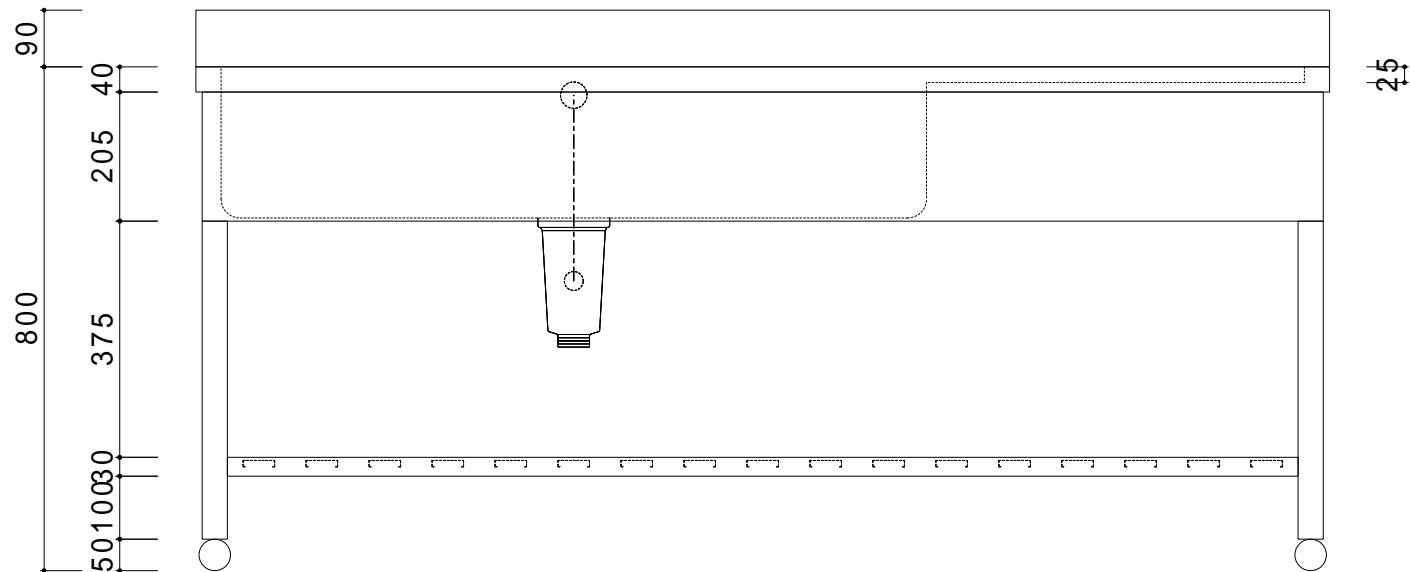

仕 様	
天板	SUS430
化粧板	SUS430
スノコ枠	SUS430 チャンネルスノコ
脚	SUS430 Lアングル
脚先	SUS430
オーバーフロー	丸型ジャバラオーバーフロー
排水トラップ	小型ゴミ収納器トラップ
付属品	ジャバラホース

会社名	現場名	型式	SN-GM-60L	印刷の都合上、縮尺が正しく再現できません
住所	承認	検図	製図	単位
			品名	mm
			寸法	縮尺
			1槽水切シンク	1/12
			W:1800 D:600 H:800	