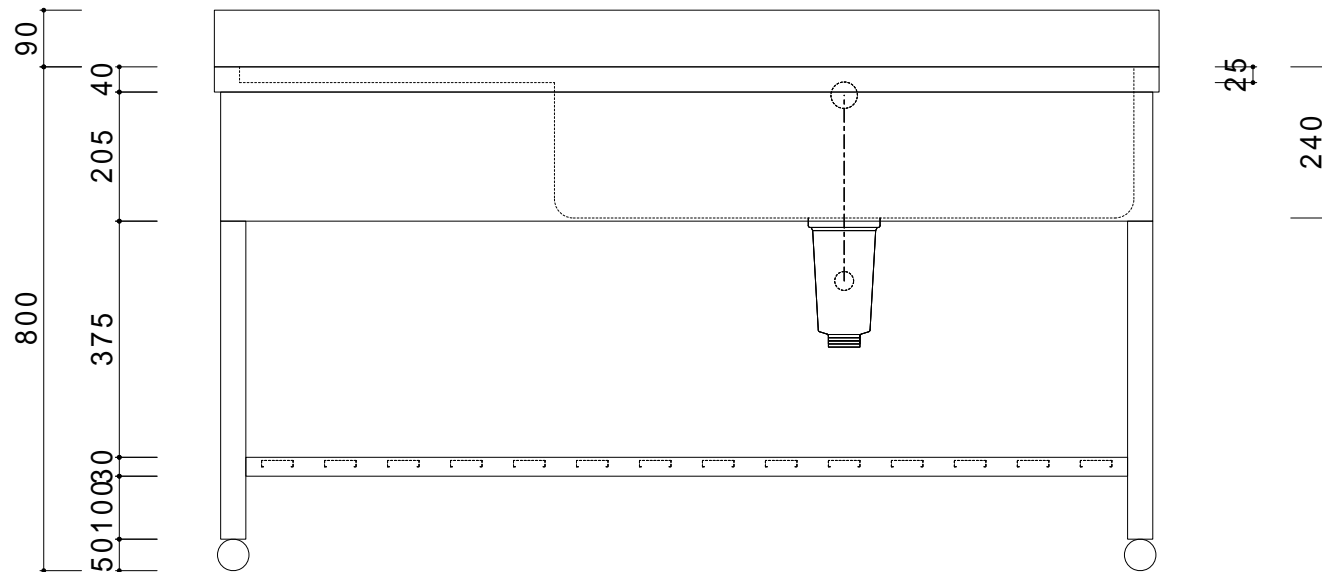

仕 様	
天板	SUS430
化粧板	SUS430
スノコ枠	SUS430 チャンネルスノコ
脚	SUS430 Lアングル
脚先	SUS430
オーバーフロー	丸型ジャバラオーバーフロー
排水トラップ	小型ゴミ収納器トラップ
付属品	ジャバラホース

会社名	現場名	型式	印刷の都合上、縮尺が正しく再現できません
住所	承認	品名	単位
	検図	1槽水切シンク	mm
	製図	寸法	縮尺
		W:1500 D:600 H:800	1/12