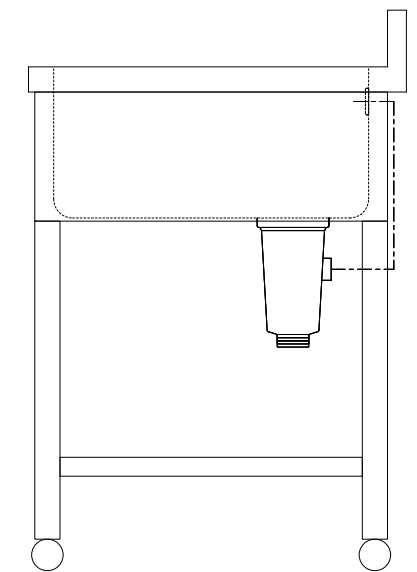

仕 様	
天板	SUS430
化粧板	SUS430
スノコ枠	SUS430 チャンネルスノコ
脚	SUS430 Lアングル
脚先	SUS430
オーバーフロー	丸型ジャバラオーバーフロー
排水トラップ	小型ゴミ収納器トラップ
付属品	ジャバラホース

会社名	現場名	型式	印刷の都合上、縮尺が正しく再現できません
住所	承認	品名	単位
	検図	1槽水切シンク	mm
	製図	寸法	縮尺
		W:1500 D:600 H:800	1/12