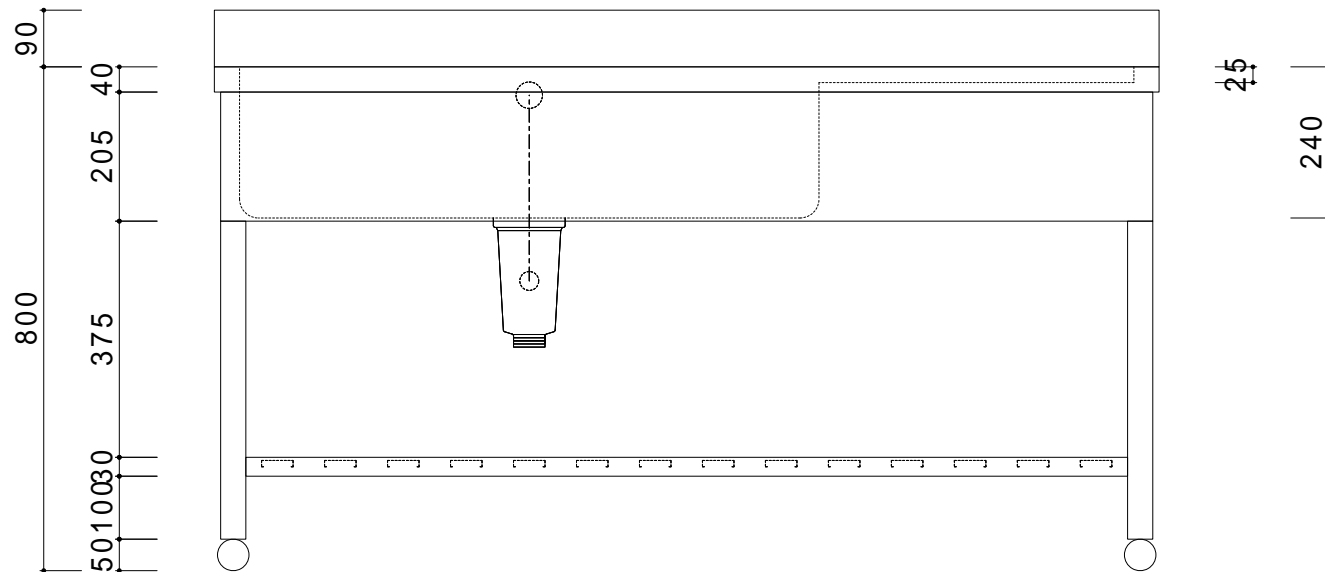

仕 様	
天板	SUS430
化粧板	SUS430
スノコ枠	SUS430 チャンネルスノコ
脚	SUS430 Lアングル
脚先	SUS430
オーバーフロー	丸型ジャバラオーバーフロー
排水トラップ	小型ゴミ収納器トラップ
付属品	ジャバラホース

会社名	現場名	型式	印刷の都合上、縮尺が正しく再現できません
住所	承認	品名	単位
	検図	1槽水切シンク	mm
	製図	寸法	縮尺
		W:1500 D:600 H:800	1/12