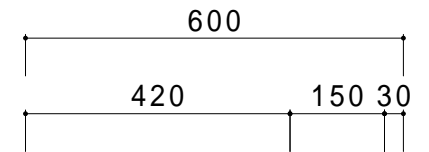

仕 様	
天板	SUS430
化粧板	SUS430
スノコ枠	SUS430 チャンネルスノコ
脚	SUS430 Lアングル
脚先	SUS430
オーバーフロー	丸型ジャバラオーバーフロー
排水トラップ	小型ゴミ収納器トラップ
付属品	ジャバラホース

会社名	現場名	型式	印刷の都合上、縮尺が正しく再現できません
住所	承認	品名	単位
	検図	1槽水切シンク	mm
	製図	寸法	縮尺
		W:1500 D:600 H:800	1/12