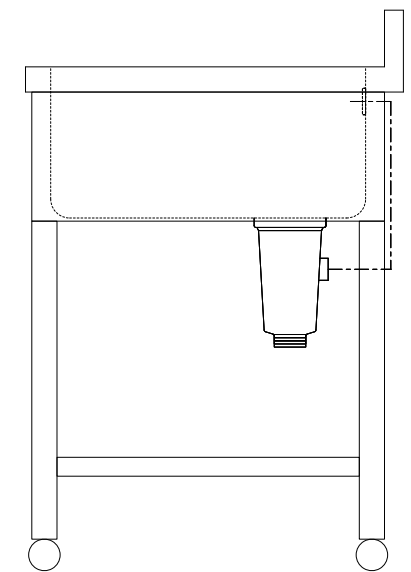

仕 様	
天板	SUS430
化粧板	SUS430
スノコ枠	SUS430 チャンネルスノコ
脚	SUS430 Lアングル
脚先	SUS430
オーバーフロー	丸型ジャバラオーバーフロー
排水トラップ	小型ゴミ収納器トラップ
付属品	ジャバラホース

会社名	現場名	型式	印刷の都合上、縮尺が正しく再現できません
住所	承認	品名	単位
	検図	1槽水切シンク	mm
	製図	寸法	縮尺
		W:1500 D:600 H:800	1/12