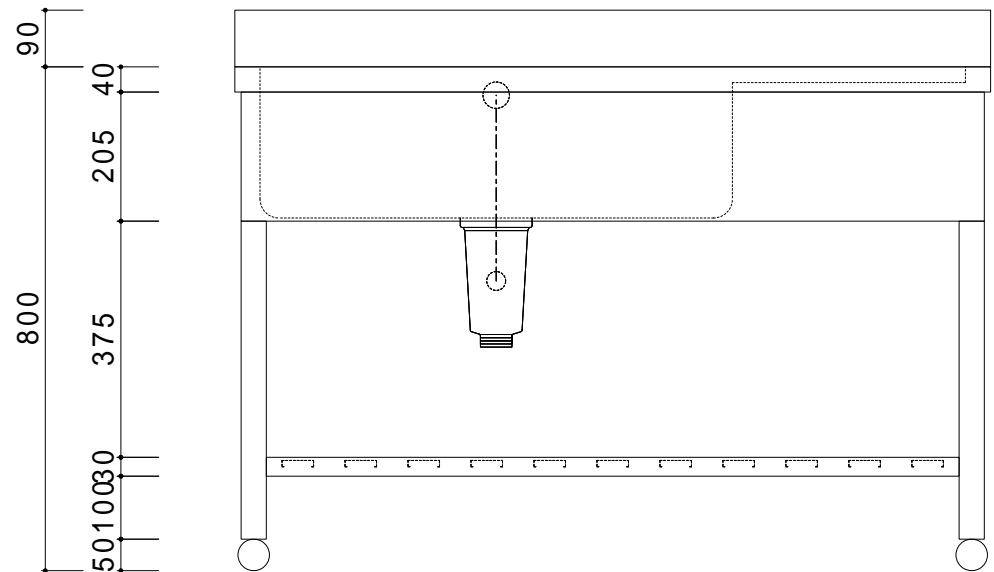

30

25

240

仕 様	
天板	SUS430
化粧板	SUS430
スノコ枠	SUS430 チャンネルスノコ
脚	SUS430 Lアングル
脚先	SUS430
オーバーフロー	丸型ジャバラオーバーフロー
排水トラップ	小型ゴミ収納器トラップ
付属品	ジャバラホース

会社名

現場名

型式

SN-GM-40L

印刷の都合上、縮尺が正しく再現できません

住所

承認

検図

製図

品名

1槽水切シンク

単位

mm

寸法

W:1200 D:600 H:800

縮尺

1/12