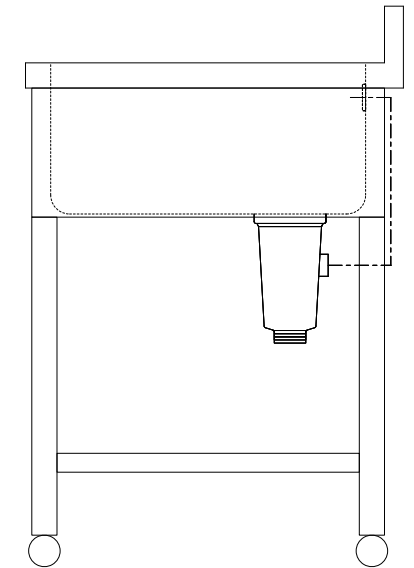

30

25

240

仕 様	
天板	SUS430
化粧板	SUS430
スノコ枠	SUS430 チャンネルスノコ
脚	SUS430 Lアングル
脚先	SUS430
オーバーフロー	丸型ジャバラオーバーフロー
排水トラップ	小型ゴミ収納器トラップ
付属品	ジャバラホース

会社名

現場名

型式

SN-GM-40L

印刷の都合上、縮尺が正しく再現できません

住所

承認

検図

製図

品名

1槽水切シンク

単位

mm

寸法

W:1200 D:600 H:800

縮尺

1/12