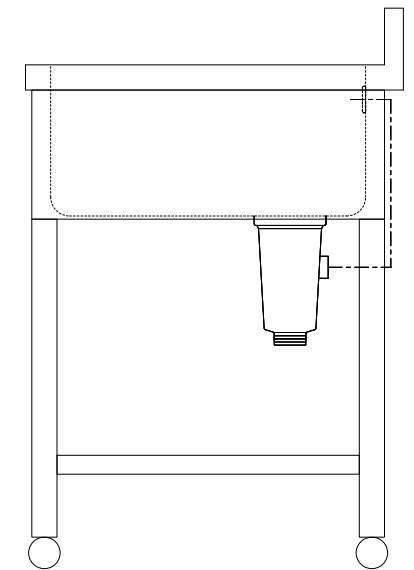

30

25

240

仕 様	
天板	SUS430
化粧板	SUS430
スノコ枠	SUS430 チャンネルスノコ
脚	SUS430 Lアングル
脚先	SUS430
オーバーフロー	丸型ジャバラオーバーフロー
排水トラップ	小型ゴミ収納器トラップ
付属品	ジャバラホース

会社名	現場名	型式	SN-GM-33L
住所	承認	品名	1槽水切シンク
	検図	寸法	W:1000 D:600 H:800
	製図		

印刷の都合上、縮尺が正しく再現できません	
単位	mm
縮尺	1/12