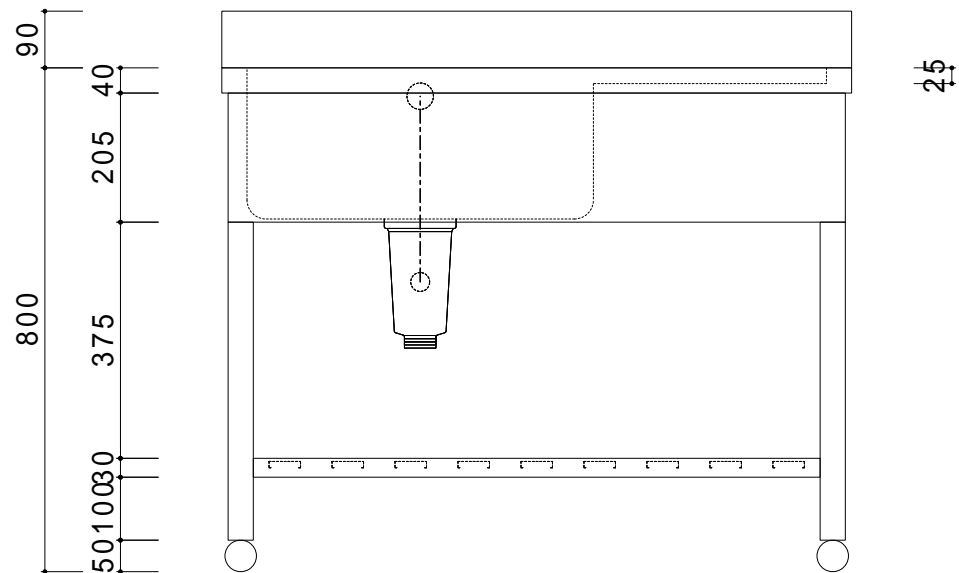

30

25

240

仕 様	
天板	SUS430
化粧板	SUS430
スノコ枠	SUS430 チャンネルスノコ
脚	SUS430 Lアングル
脚先	SUS430
オーバーフロー	丸型ジャバラオーバーフロー
排水トラップ	小型ゴミ収納器トラップ
付属品	ジャバラホース

会社名	現場名	型式	SN-GM-33L
住所	承認	品名	1槽水切シンク
	検図	寸法	W:1000 D:600 H:800
	製図		

印刷の都合上、縮尺が正しく再現できません	
単位	mm
縮尺	1/12