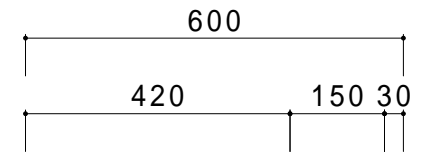

30

25

240

仕 様	
天板	SUS430
化粧板	SUS430
スノコ枠	SUS430 チャンネルスノコ
脚	SUS430 Lアングル
脚先	SUS430
オーバーフロー	丸型ジャバラオーバーフロー
排水トラップ	小型ゴミ収納器トラップ
付属品	ジャバラホース

会社名	現場名	型式	SN-GM-33L
住所	承認	品名	1槽水切シンク
	検図	寸法	W:1000 D:600 H:800
	製図		

印刷の都合上、縮尺が正しく再現できません	
単位	mm
縮尺	1/12