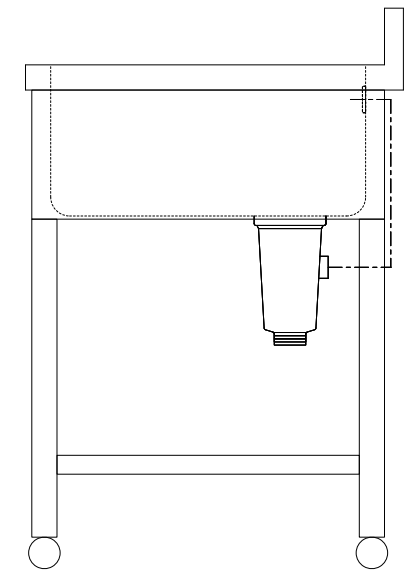

仕 様	
天板	SUS430
化粧板	SUS430
スノコ枠	SUS430 チャンネルスノコ
脚	SUS430 Lアングル
脚先	SUS430
オーバーフロー	丸型ジャバラオーバーフロー
排水トラップ	小型ゴミ収納器トラップ
付属品	ジャバラホース

会社名	現場名	型式	SN-GM-30R	印刷の都合上、縮尺が正しく再現できません
住所	承認	検図	製図	品名
				1槽水切シンク
				寸法
				W:900 D:600 H:800
				縮尺
				1/12