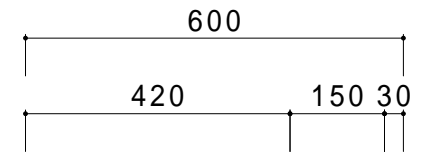

仕 様	
天板	SUS430
化粧板	SUS430
スノコ枠	SUS430 チャンネルスノコ
脚	SUS430 Lアングル
脚先	SUS430
オーバーフロー	丸型ジャバラオーバーフロー
排水トラップ	小型ゴミ収納器トラップ
付属品	ジャバラホース

会社名	現場名	型式	SN-GM-30R	印刷の都合上、縮尺が正しく再現できません
住所	承認	検図	製図	品名
				1槽水切シンク
				寸法
				W:900 D:600 H:800
				縮尺
				1/12