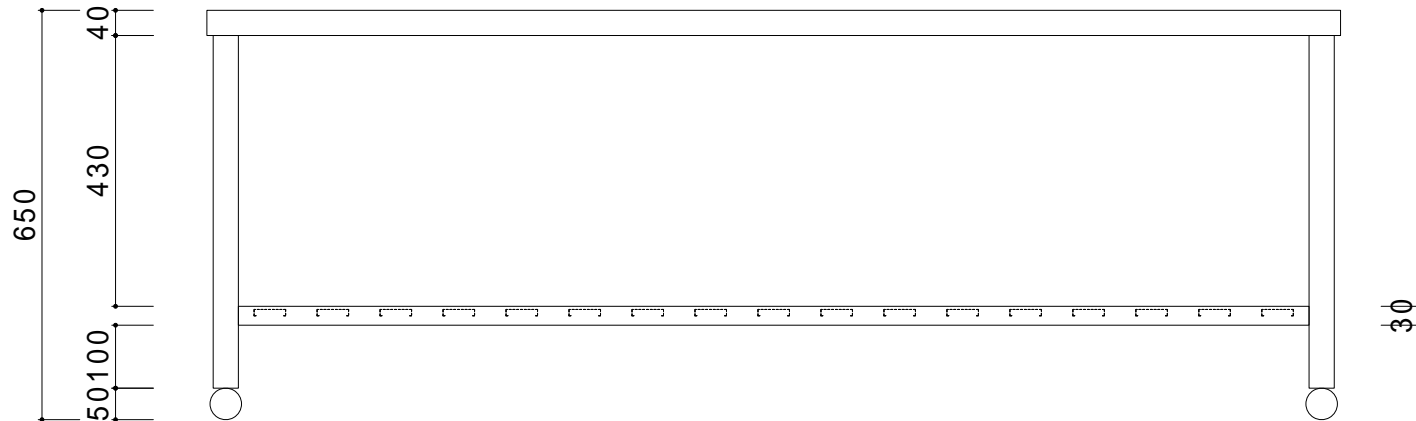

仕 様	
天板	SUS430
入口枠	SUS430 チャンネルスノコ
脚	SUS430 Lアングル
脚先	SUS430

会社名	現場名	型式	SN-GK-60	印刷の都合上、縮尺が正しく再現できません
住所	承認	検図	製図	品名
				ガス台
				寸法
				W:1800 D:600 H:650
				単位
				mm
				縮尺
				1/12