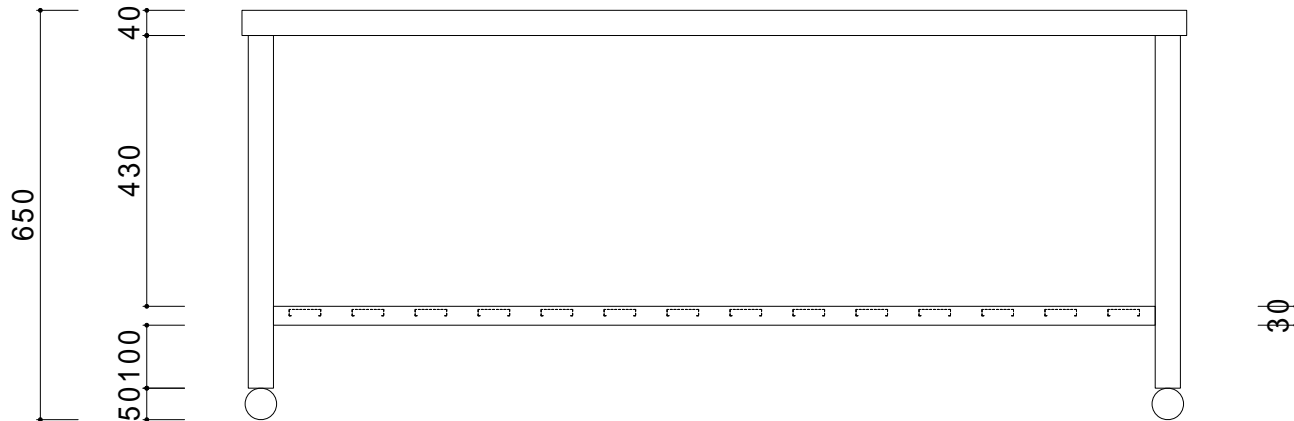

仕 様	
天板	SUS430
入り枠	SUS430 チャンネルスノコ
脚	SUS430 Lアングル
脚先	SUS430

会社名	現場名	型式	SN-GK-50	印刷の都合上、縮尺が正しく再現できません
住所	承認	検図	製図	単位
			品名	mm
			寸法	縮尺
			W:1500 D:600 H:650	1/12