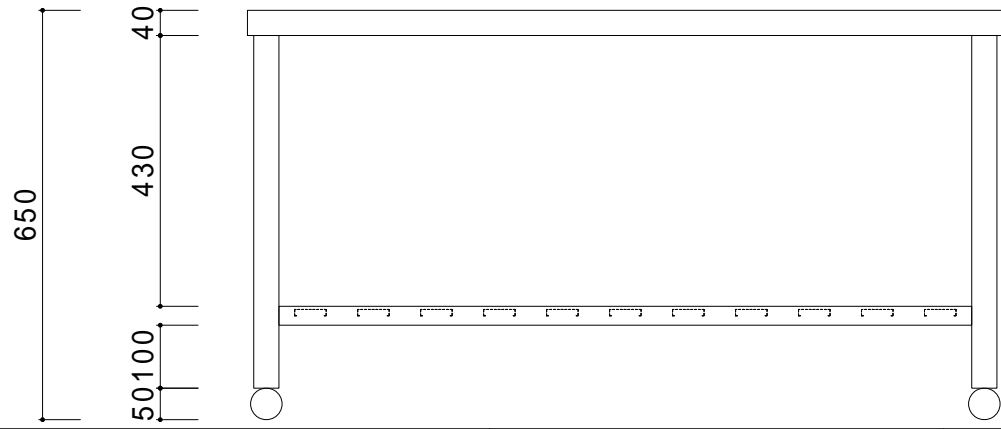

仕 様	
天板	SUS430
入口枠	SUS430 チャンネルスノコ
脚	SUS430 Lアングル
脚先	SUS430

30

会社名	現場名			型式	SN-GK-40	印刷の都合上、縮尺が正しく再現できません	
	承認	検図	製図	品名	ガス台		単位
住所				寸法	W:1200 D:600 H:650	縮尺	1/12