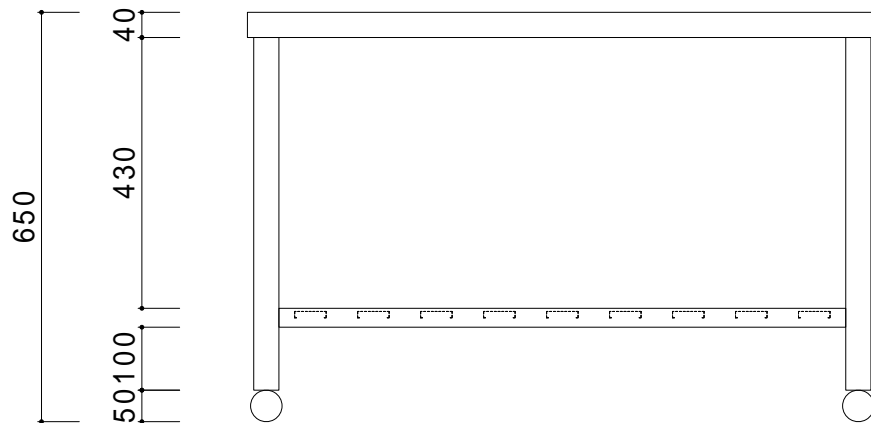

仕 様	
天板	SUS430
入り枠	SUS430 チャンネルスノコ
脚	SUS430 Lアングル
脚先	SUS430

30

会社名	現場名	型式	SN-GK-33	印刷の都合上、縮尺が正しく再現できません
住所	承認	検図	製図	品名
				ガス台
				寸法
				W:1000 D:600 H:650
				単位
				mm
				縮尺
				1/12