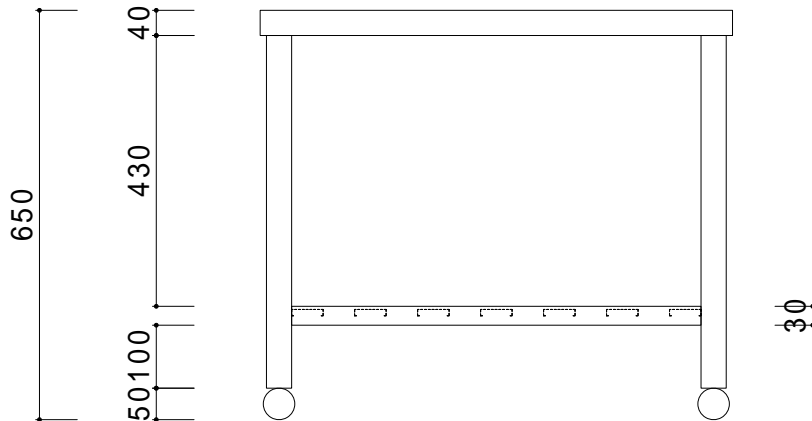

仕 様	
天板	SUS430
入口枠	SUS430 チャンネルスノコ
脚	SUS430 Lアングル
脚先	SUS430

会社名	現場名			型式	SN-GK-25	印刷の都合上、縮尺が正しく再現できません	
	承認	検図	製図	品名	ガス台		単位
住所				寸法	W:750 D:600 H:650	縮尺	1/12