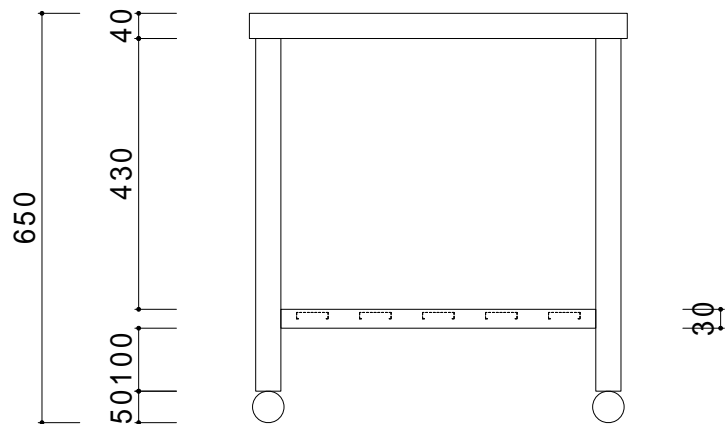

仕 様	
天板	SUS430
入口枠	SUS430 チャンネルスノコ
脚	SUS430 Lアングル
脚先	SUS430

会社名	現場名			型式	SN-GK-20	印刷の都合上、縮尺が正しく再現できません	
	承認	検図	製図	品名	ガス台		単位
住所				寸法	W:600 D:600 H:650	縮尺	1/12