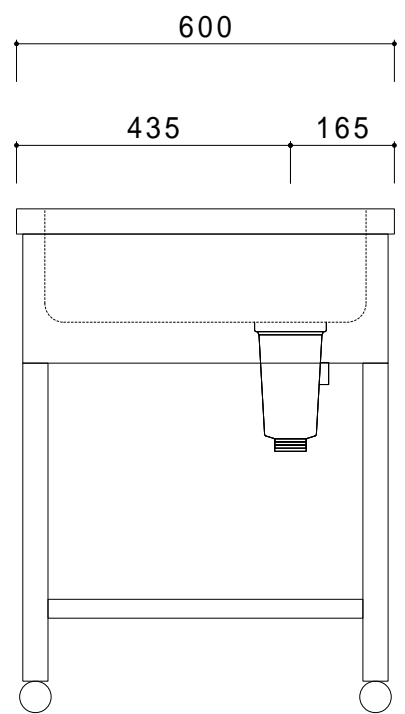

仕 様	
天板	SUS430
化粧板	SUS430
スノコ枠	SUS430 チャンネルスノコ
脚	SUS430 Lアングル
脚先	SUS430
排水トラップ	小型ゴミ収納器トラップ
付属品	ジャバラホース

会社名	現場名	型式	SN-GF-60	印刷の都合上、縮尺が正しく再現できません
住所	承認	検図	製図	品名
				舟型シンク
				寸法
				W:1800 D:600 H:800
				縮尺
				1/12