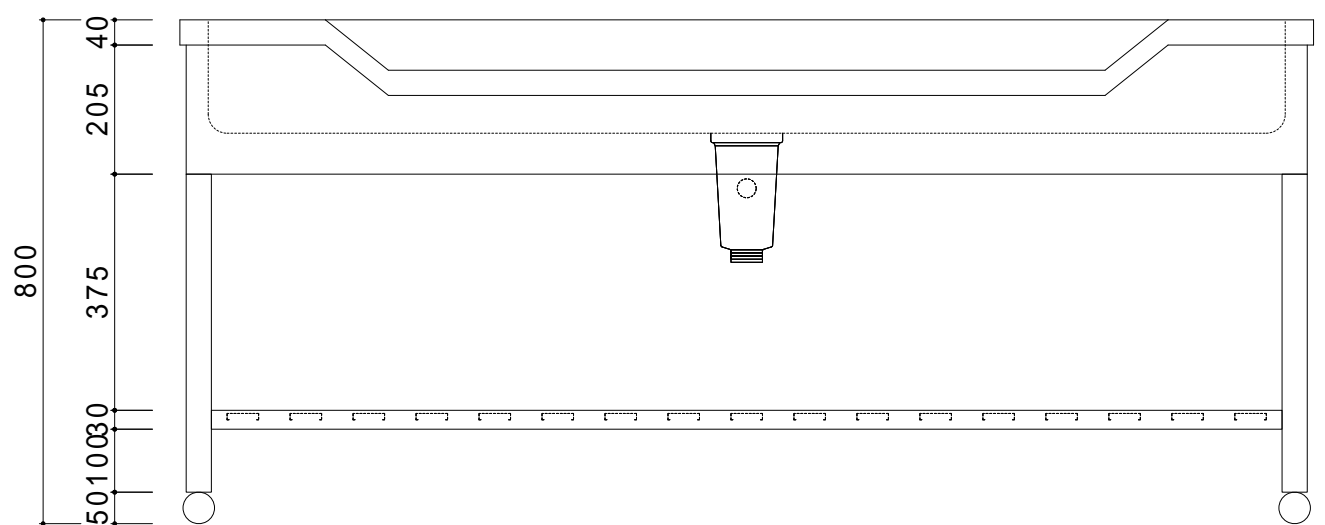

仕 様	
天板	SUS430
化粧板	SUS430
スノコ枠	SUS430 チャンネルスノコ
脚	SUS430 Lアングル
脚先	SUS430
排水トラップ	小型ゴミ収納器トラップ
付属品	ジャバラホース

会社名	現場名	型式	SN-GF-60	印刷の都合上、縮尺が正しく再現できません
住所	承認	検図	製図	品名
				舟型シンク
				寸法
				W:1800 D:600 H:800
				縮尺
				1/12