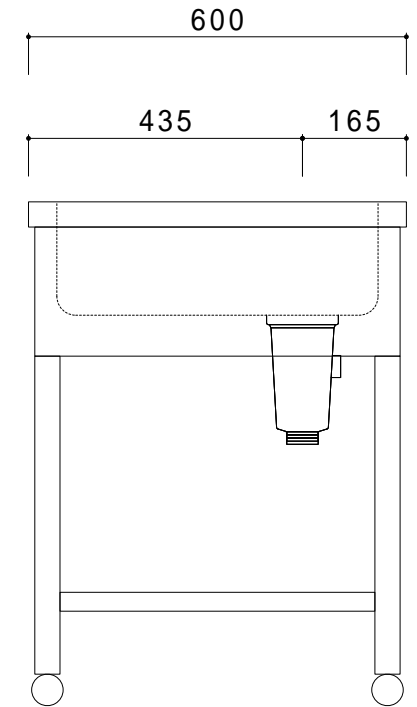

仕 様	
天板	SUS430
化粧板	SUS430
スノコ枠	SUS430 チャンネルスノコ
脚	SUS430 Lアングル
脚先	SUS430
排水トラップ	小型ゴミ収納器トラップ
付属品	ジャバラホース

会社名	現場名	型式	印刷の都合上、縮尺が正しく再現できません
住所	承認	品名	単位
	検図	舟型シンク	mm
	製図	寸法	縮尺
		W:1500 D:600 H:800	1/12