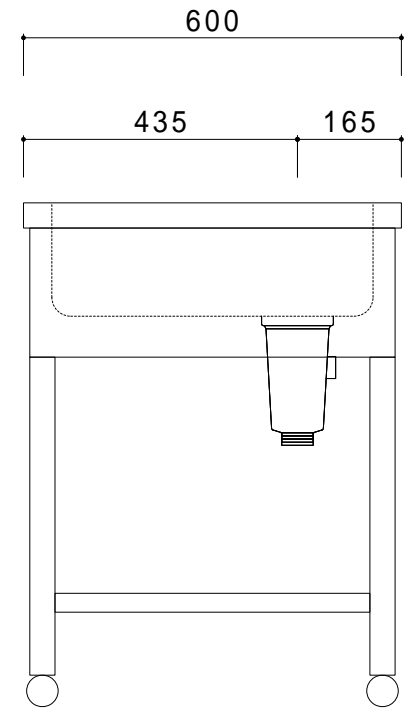

仕 様	
天板	SUS430
化粧板	SUS430
スノコ枠	SUS430 チャンネルスノコ
脚	SUS430 Lアングル
脚先	SUS430
排水トラップ	小型ゴミ収納器トラップ
付属品	ジャバラホース

会社名	現場名	型式	SN-GF-40	印刷の都合上、縮尺が正しく再現できません
住所	承認	検図	製図	品名
				舟型シンク
				寸法
				W:1200 D:600 H:800
				縮尺
				1/12