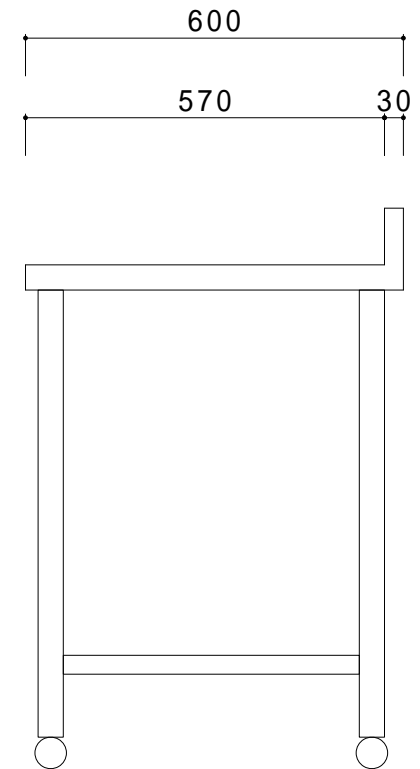

仕 様	
天板	SUS430
入り枠	SUS430 チャンネルスノコ
脚	SUS430 Lアングル
脚先	SUS430

会社名	現場名	型式	SN-GBT-60	印刷の都合上、縮尺が正しく再現できません
住所	承認	検図	製図	単位
			品名	作業台
			寸法	W:1800 D:600 H:800
				縮尺
				1/12