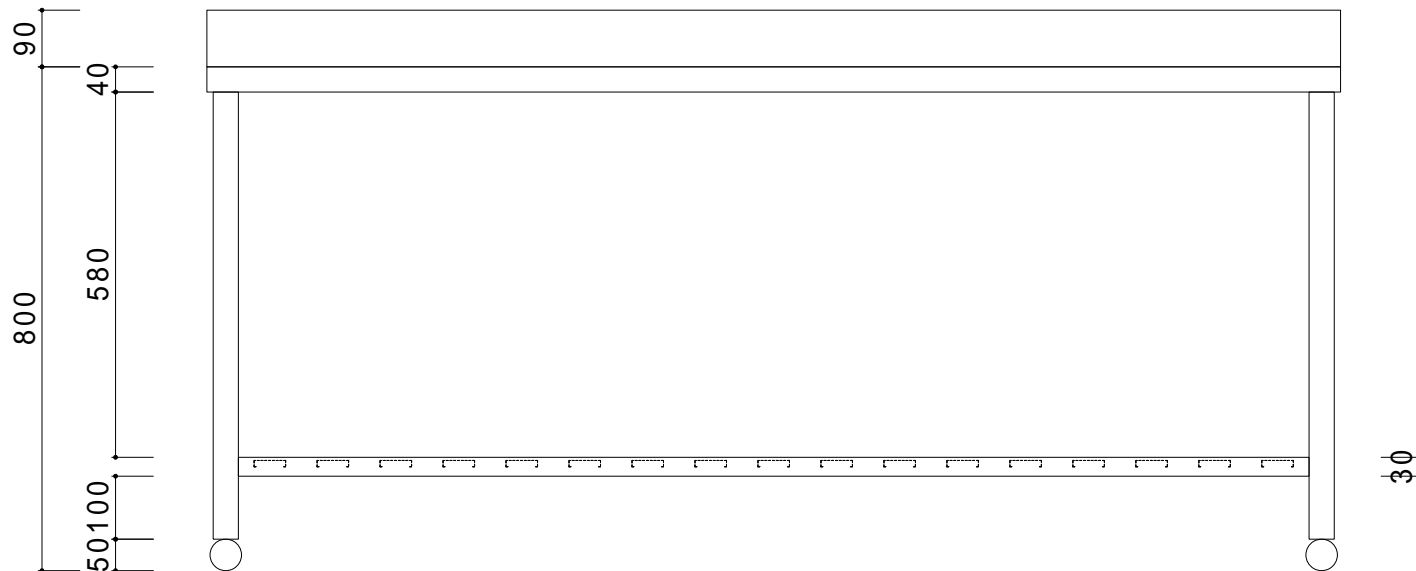

仕 様	
天板	SUS430
入り枠	SUS430 チャンネルスノコ
脚	SUS430 Lアングル
脚先	SUS430

会社名	現場名	型式	SN-GBT-60	印刷の都合上、縮尺が正しく再現できません
住所	承認	検図	製図	単位
			品名	作業台
			寸法	W:1800 D:600 H:800
				縮尺
				1/12