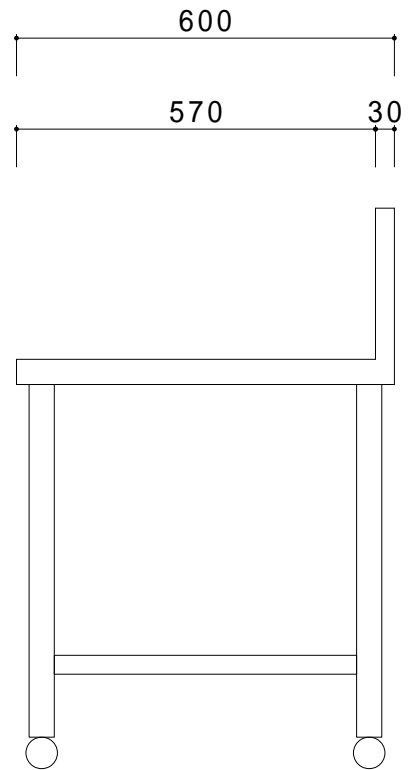

仕 様	
天板	SUS430
入口枠	SUS430 チャンネルスノコ
脚	SUS430 Lアングル
脚先	SUS430

会社名	現場名			型式	SN-GBK-60	印刷の都合上、縮尺が正しく再現できません	
	承認	検図	製図	品名	ガス台		単位
住所				寸法	W:1800 D:600 H:650	縮尺	1/12