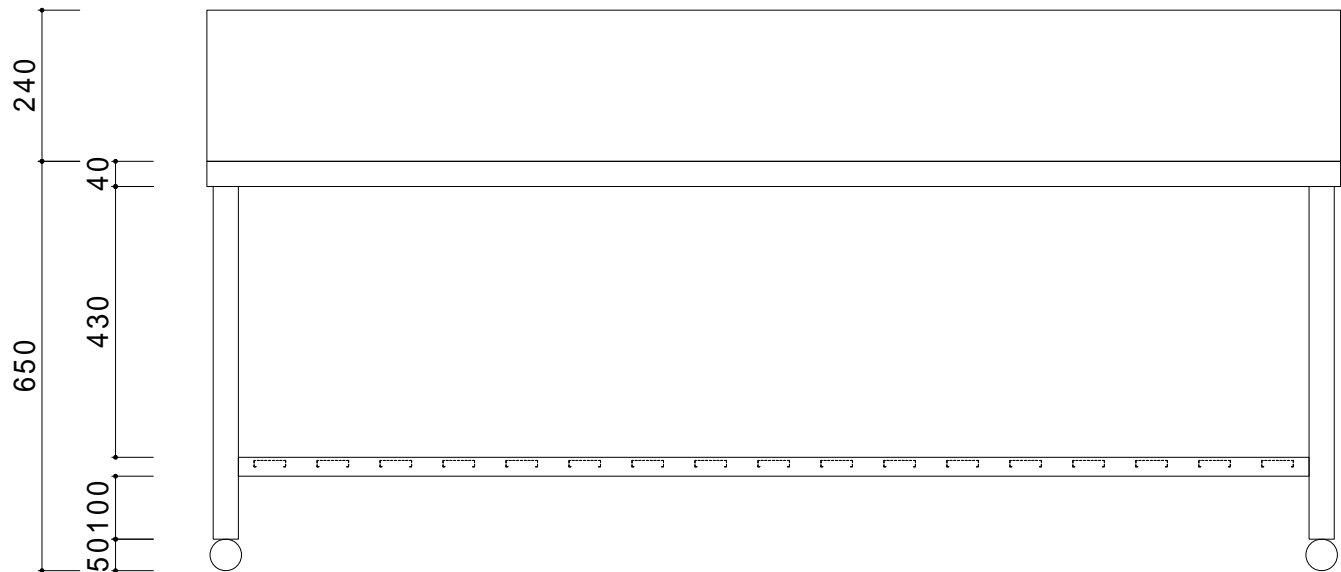

仕 様	
天板	SUS430
入口枠	SUS430 チャンネルスノコ
脚	SUS430 Lアングル
脚先	SUS430

会社名	現場名			型式	SN-GBK-60	印刷の都合上、縮尺が正しく再現できません	
	承認	検図	製図	品名	ガス台		単位
住所				寸法	W:1800 D:600 H:650	縮尺	1/12