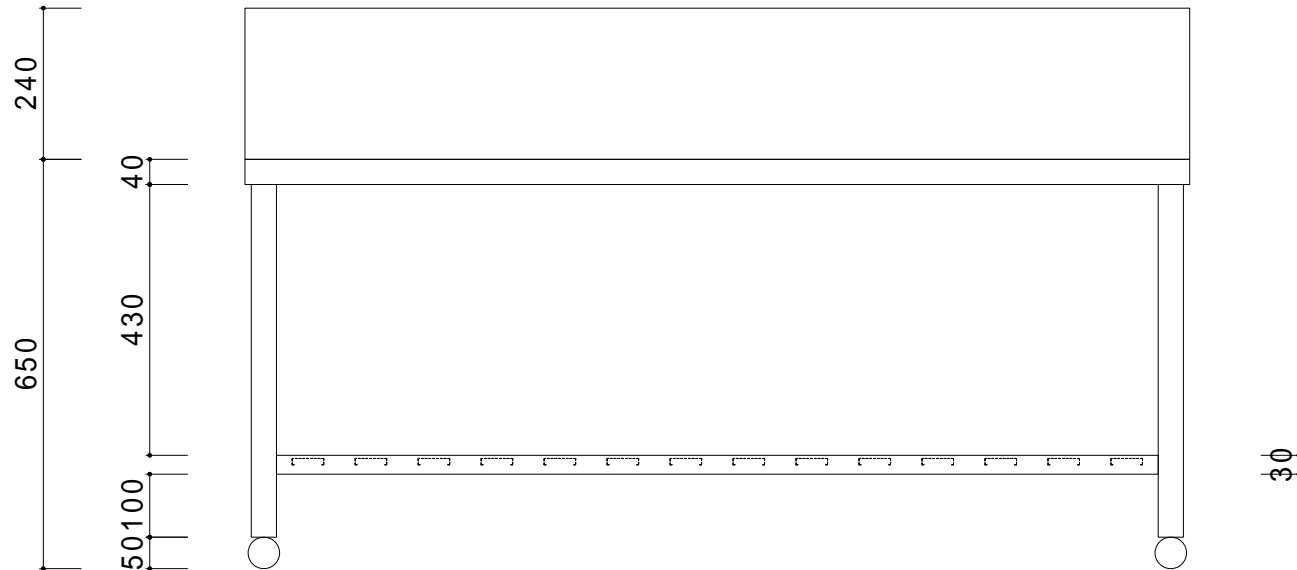

仕 様	
天板	SUS430
入口枠	SUS430 チャンネルスノコ
脚	SUS430 Lアングル
脚先	SUS430

会社名	現場名			型式	SN-GBK-50	印刷の都合上、縮尺が正しく再現できません	
	承認	検図	製図	品名	ガス台		単位
住所				寸法	W:1500 D:600 H:650	縮尺	1/12