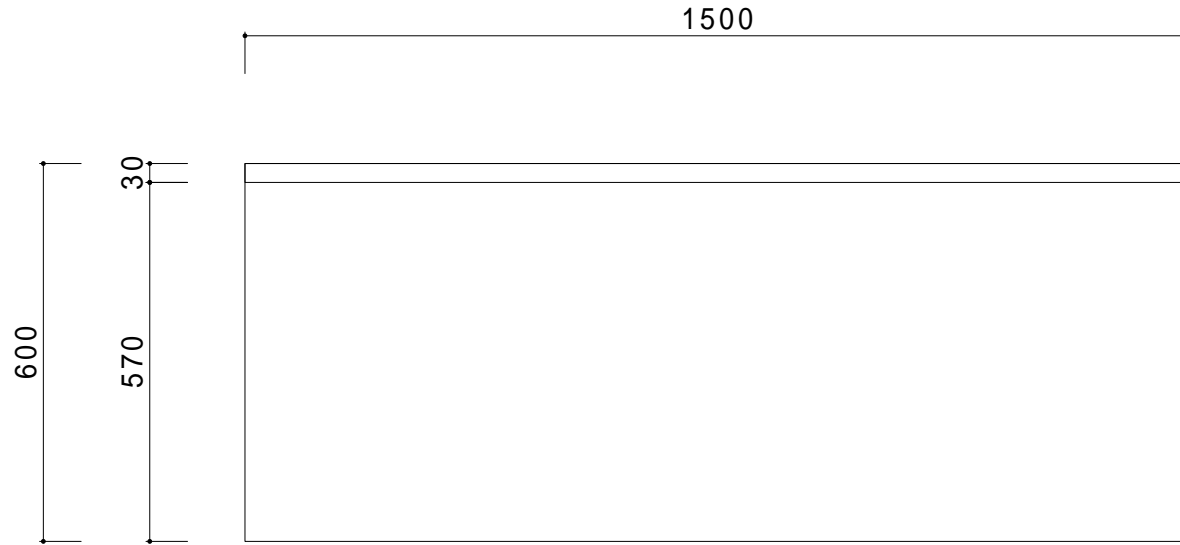

仕 様	
天板	SUS430
入口枠	SUS430 チャンネルスノコ
脚	SUS430 Lアングル
脚先	SUS430

会社名	現場名			型式	SN-GBK-50	印刷の都合上、縮尺が正しく再現できません	
	承認	検図	製図	品名	ガス台		単位
住所				寸法	W:1500 D:600 H:650	縮尺	1/12