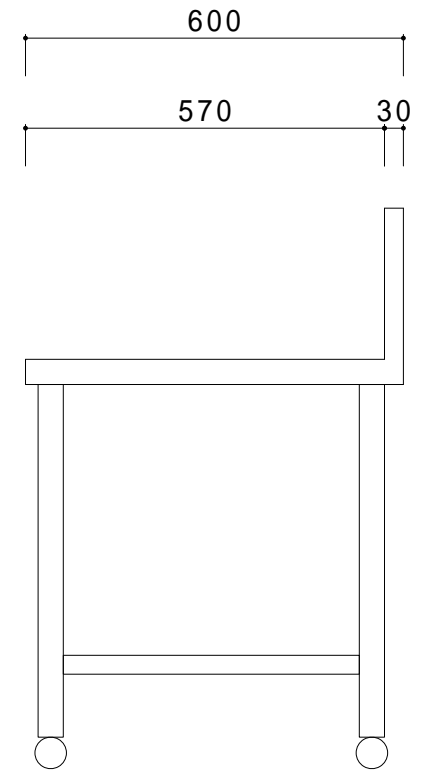

仕 様	
天板	SUS430
入口枠	SUS430 チャンネルスノコ
脚	SUS430 Lアングル
脚先	SUS430

会社名	現場名	型式	SN-GBK-40	印刷の都合上、縮尺が正しく再現できません
住所	承認	検図	製図	品名
				ガス台
				寸法
				W:1200 D:600 H:650
				単位
				mm
				縮尺
				1/12