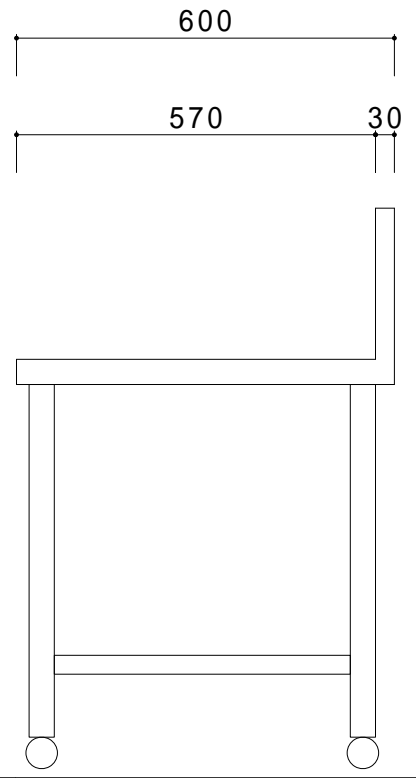

仕 様	
天板	SUS430
入り枠	SUS430 チャンネルスノコ
脚	SUS430 Lアングル
脚先	SUS430

会社名	現場名			型式	SN-GBK-25	印刷の都合上、縮尺が正しく再現できません	
	承認	検図	製図	品名	ガス台		単位
住所				寸法	W:750 D:600 H:650	縮尺	1/12