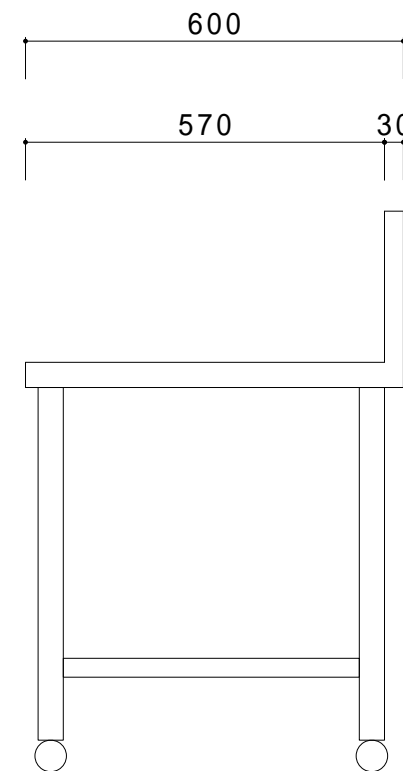

仕 様	
天板	SUS430
入り枠	SUS430 チャンネルスノコ
脚	SUS430 Lアングル
脚先	SUS430

会社名	現場名			型式	SN-GBK-20	印刷の都合上、縮尺が正しく再現できません	
	承認	検図	製図	品名	ガス台		単位
住所				寸法	W:600 D:600 H:650	縮尺	1/12