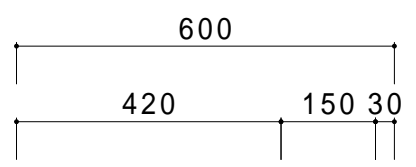

40 620 30 620 30 620 40

600  
500  
30  
40

30

840 270 540  
2000

仕 様	
天板	SUS430
化粧板	SUS430
スノコ枠	SUS430 チャンネルスノコ
脚	SUS430 Lアングル
脚先	SUS430
オーバーフロー	丸型ジャバラオーバーフロー
排水トラップ	小型ゴミ収納器トラップ
付属品	ジャバラホース

90  
40  
205  
800  
375  
5010030

240

会社名	現場名	型式	SN-G3-67	印刷の都合上、縮尺が正しく再現できません
住所	承認	検図	製図	単位
			品名	mm
			寸法	縮尺
			W:2000 D:600 H:800	1/12