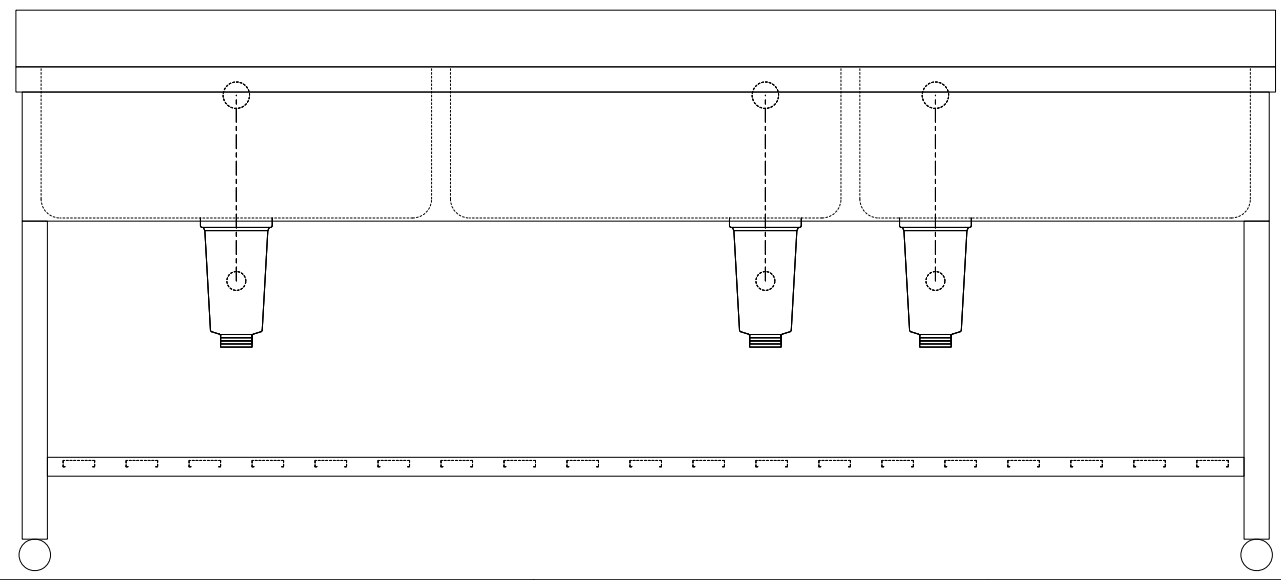

40 620 30 620 30 620 40

600  
500  
30  
40

30

840 270 540  
2000

仕 様	
天板	SUS430
化粧板	SUS430
スノコ枠	SUS430 チャンネルスノコ
脚	SUS430 Lアングル
脚先	SUS430
オーバーフロー	丸型ジャバラオーバーフロー
排水トラップ	小型ゴミ収納器トラップ
付属品	ジャバラホース

90  
40  
205  
800  
375  
5010030

240

会社名	現場名	型式	SN-G3-67	印刷の都合上、縮尺が正しく再現できません
住所	承認	検図	製図	単位
			品名	mm
			寸法	縮尺
			W:2000 D:600 H:800	1/12