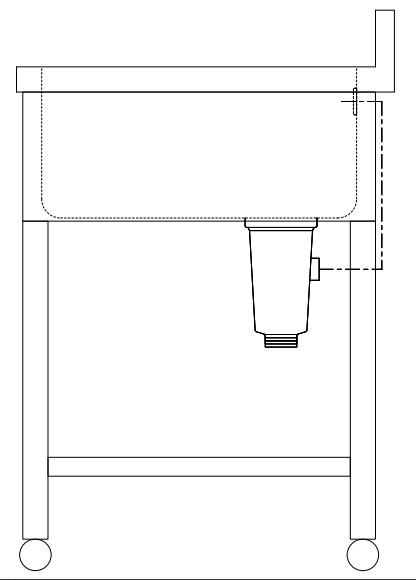

40 620 30 620 30 620 40

600  
500  
30  
40

30

840 270 540  
2000

仕 様	
天板	SUS430
化粧板	SUS430
スノコ枠	SUS430 チャンネルスノコ
脚	SUS430 Lアングル
脚先	SUS430
オーバーフロー	丸型ジャバラオーバーフロー
排水トラップ	小型ゴミ収納器トラップ
付属品	ジャバラホース

90  
40  
205  
800  
375  
5010030

240

会社名	現場名	型式	SN-G3-67	印刷の都合上、縮尺が正しく再現できません
住所	承認	検図	製図	単位
			品名	mm
			寸法	縮尺
			W:2000 D:600 H:800	1/12