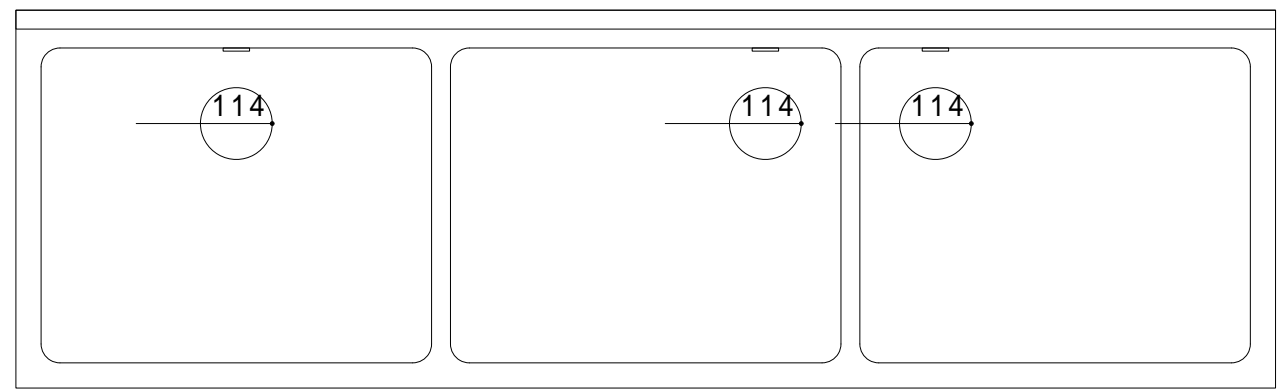

40 620 30 620 30 620 40

600  
500  
30  
40

30

840 270 540  
2000

仕 様	
天板	SUS430
化粧板	SUS430
スノコ枠	SUS430 チャンネルスノコ
脚	SUS430 Lアングル
脚先	SUS430
オーバーフロー	丸型ジャバラオーバーフロー
排水トラップ	小型ゴミ収納器トラップ
付属品	ジャバラホース

90  
40  
205  
800  
375  
5010030

240

会社名	現場名	型式	SN-G3-67	印刷の都合上、縮尺が正しく再現できません
住所	承認	検図	製図	単位
			品名	mm
			寸法	縮尺
			W:2000 D:600 H:800	1/12