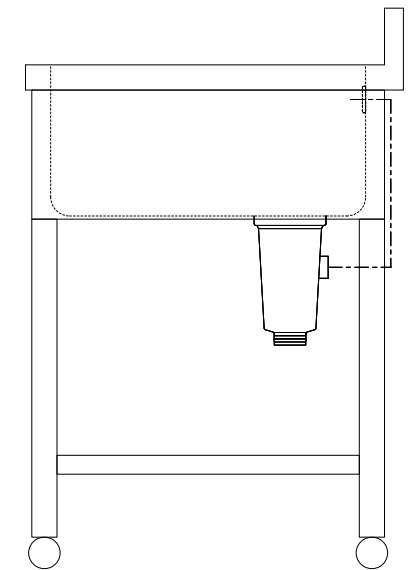

仕 様	
天板	SUS430
化粧板	SUS430
スノコ枠	SUS430 チャンネルスノコ
脚	SUS430 Lアングル
脚先	SUS430
オーバーフロー	丸型ジャバラオーバーフロー
排水トラップ	小型ゴミ収納器トラップ
付属品	ジャバラホース

会社名	現場名	型式	SN-G3-60	印刷の都合上、縮尺が正しく再現できません
住所	承認	検図	製図	単位
				mm
			品名	3槽シンク
			寸法	W:1800 D:600 H:800
				縮尺
				1/12