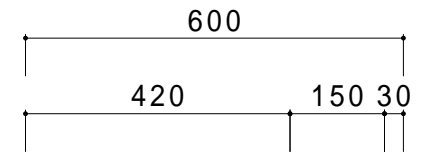

仕 様	
天板	SUS430
化粧板	SUS430
スノコ枠	SUS430 チャンネルスノコ
脚	SUS430 Lアングル
脚先	SUS430
オーバーフロー	丸型ジャバラオーバーフロー
排水トラップ	小型ゴミ収納器トラップ
付属品	ジャバラホース

会社名	現場名	型式	SN-G3-60	印刷の都合上、縮尺が正しく再現できません
住所	承認	検図	製図	単位
				mm
			品名	3槽シンク
			寸法	W:1800 D:600 H:800
				縮尺
				1/12