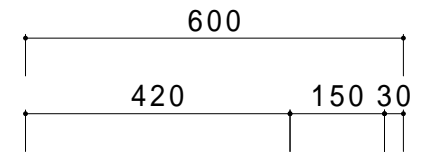

仕 様	
天板	SUS430
化粧板	SUS430
スノコ枠	SUS430 チャンネルスノコ
脚	SUS430 Lアングル
脚先	SUS430
オーバーフロー	丸型ジャバラオーバーフロー
排水トラップ	小型ゴミ収納器トラップ
付属品	ジャバラホース

会社名	現場名	型式	SN-G3-50	印刷の都合上、縮尺が正しく再現できません
住所	承認	検図	製図	単位
			品名	mm
			寸法	縮尺
			3槽シンク	1/12
			W:1500 D:600 H:800	