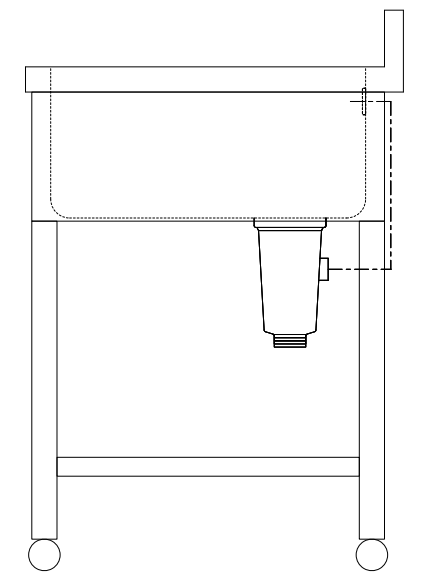

仕 様	
天板	SUS430
化粧板	SUS430
スノコ枠	SUS430 チャンネルスノコ
脚	SUS430 Lアングル
脚先	SUS430
オーバーフロー	丸型ジャバラオーバーフロー
排水トラップ	小型ゴミ収納器トラップ
付属品	ジャバラホース

会社名	現場名	型式	SN-G3-50	印刷の都合上、縮尺が正しく再現できません
住所	承認	検図	製図	単位
			品名	mm
			寸法	縮尺
			3槽シンク	1/12
			W:1500 D:600 H:800	