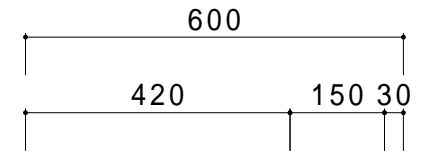

会社名

現場名

型式

SN-G3-40

印刷の都合上、縮尺が正しく再現できません

住所

承認

検図

製図

品名

3槽シンク

単位

mm

寸法

W:1200 D:600 H:800

縮尺

1/12