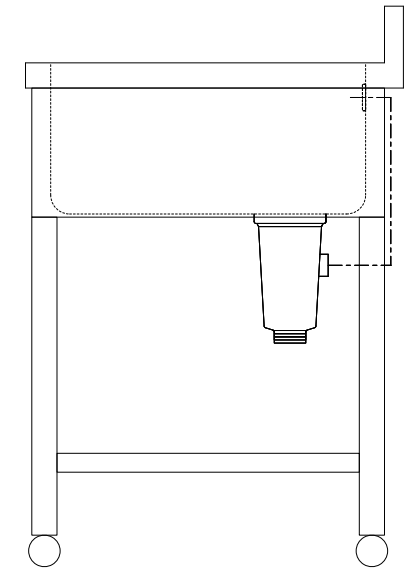

30

240

仕 様	
天板	SUS430
化粧板	SUS430
スノコ枠	SUS430 チャンネルスノコ
脚	SUS430 Lアングル
脚先	SUS430
オーバーフロー	丸型ジャバラオーバーフロー
排水トラップ	小型ゴミ収納器トラップ
付属品	ジャバラホース

会社名

現場名

型式

SN-G3-40

印刷の都合上、縮尺が正しく再現できません

住所

承認

検図

製図

品名

3槽シンク

単位

mm

寸法

W:1200 D:600 H:800

縮尺

1/12