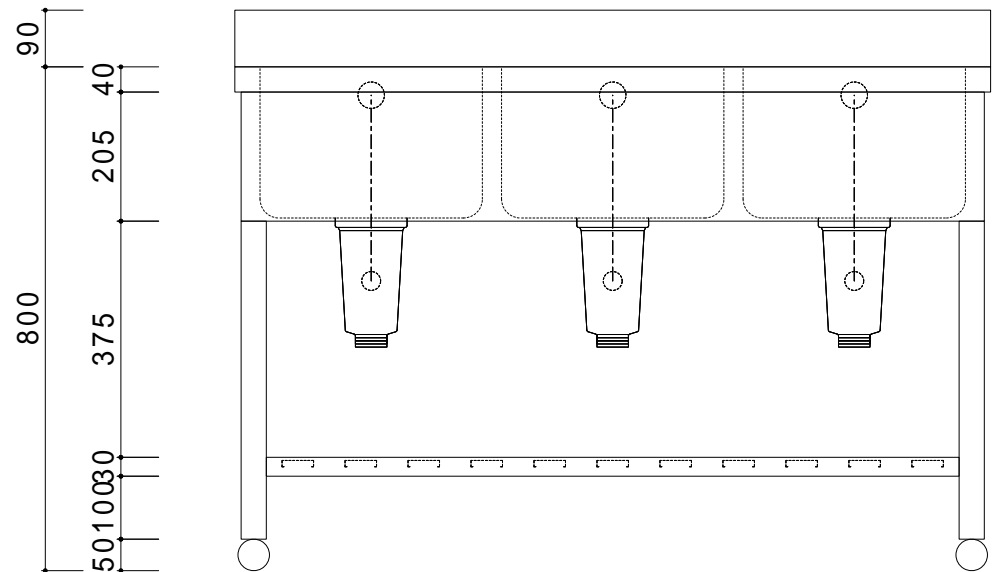

30

240

仕 様	
天板	SUS430
化粧板	SUS430
スノコ枠	SUS430 チャンネルスノコ
脚	SUS430 Lアングル
脚先	SUS430
オーバーフロー	丸型ジャバラオーバーフロー
排水トラップ	小型ゴミ収納器トラップ
付属品	ジャバラホース

会社名

現場名

型式

SN-G3-40

印刷の都合上、縮尺が正しく再現できません

住所

承認

検図

製図

品名

3槽シンク

単位

mm

寸法

W:1200 D:600 H:800

縮尺

1/12