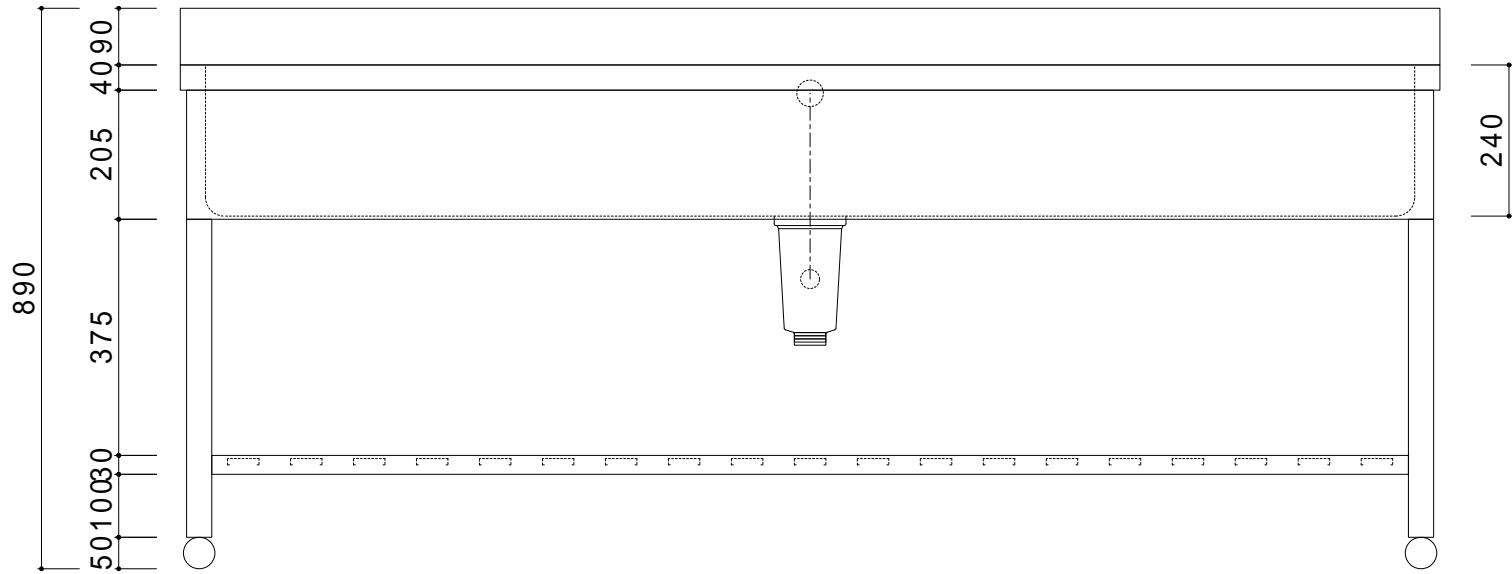

仕 様	
天板	SUS430
化粧板	SUS430
スノコ枠	SUS430 チャンネルスノコ
脚	SUS430 L7ngル
脚先	SUS430
オボコロー	丸型ジャバラオーバーフロー
排水トラップ	小型ゴミ収納器トラップ
付属品 ジャバラホース	

会社名	現場名	型式	SN-G-67	印刷の都合上、縮尺が正しく再現できません
住所	承認	検図	製図	品名
				1槽シンク
				寸法
				W2000/D600/H800
				単位
				mm
				縮尺
				1/12