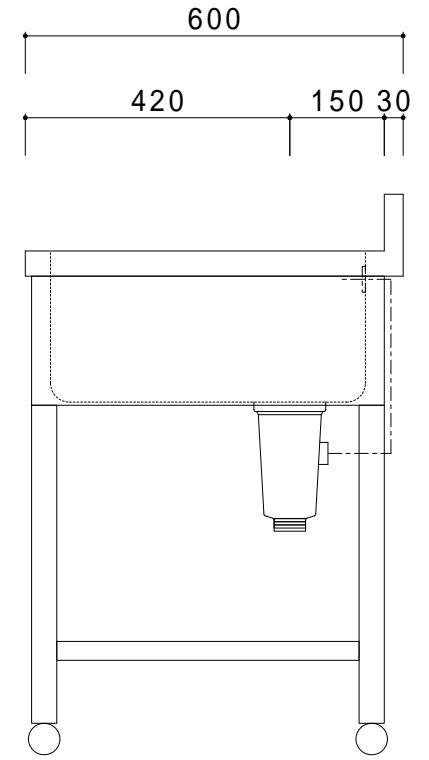

仕 様	
天板	SUS430
化粧板	SUS430
スノコ枠	SUS430 チャンネルスノコ
脚	SUS430 L7ngル
脚先	SUS430
オボコロー	丸型ジャバラオーバーフロー
排水トラップ	小型ゴミ収納器トラップ
付属品 ジャバラホース	

会社名	現場名	型式	SN-G-67	印刷の都合上、縮尺が正しく再現できません
住所	承認	検図	製図	品名
				1槽シンク
				寸法
				W2000/D600/H800
				単位
				mm
				縮尺
				1/12