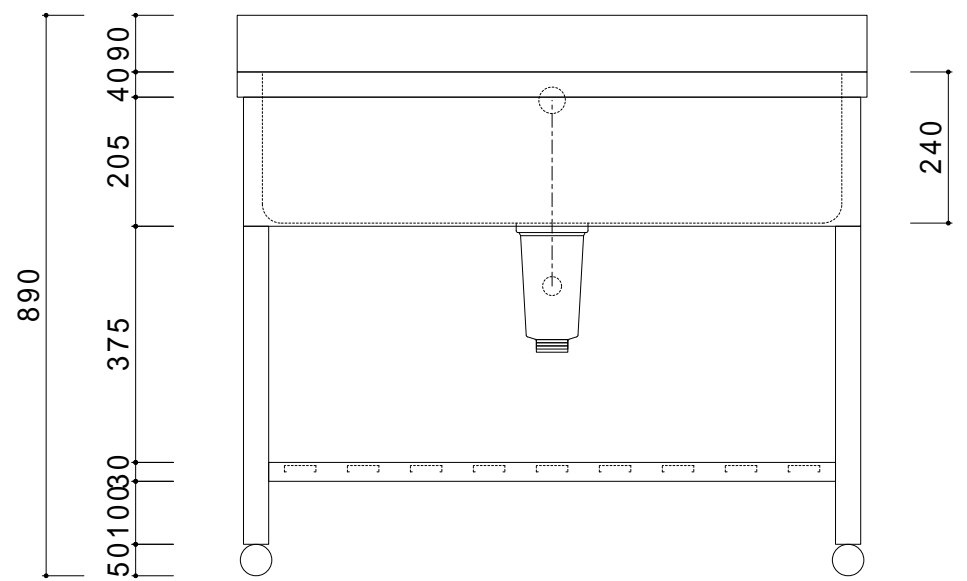

仕 様	
天板	SUS430
化粧板	SUS430
スノ枠	SUS430 チャンネルスノコ
脚	SUS430 L7angle
脚先	SUS430
オボコロー	丸型ジャバラオーバーフロー
排水トラップ	小型ゴミ収納器トラップ
付属品 ジャバラホース	

会社名	現場名	型式	印刷の都合上、縮尺が正しく再現できません
住所	承認	品名	単位
	検図	1槽シンク	mm
	製図	寸法	縮尺
		W1000/D600/H800	1/12