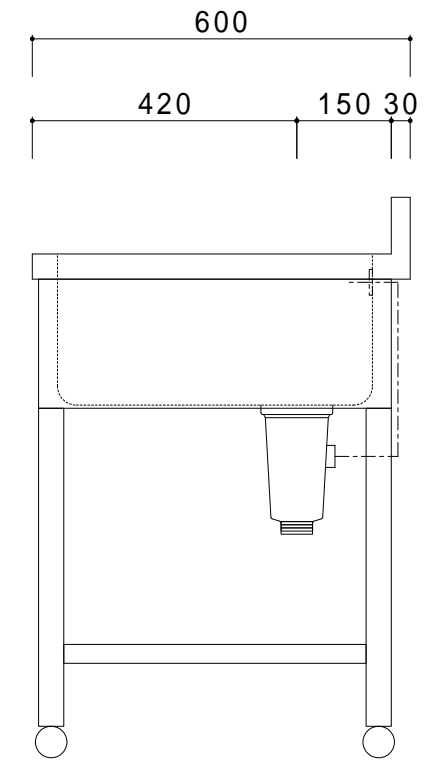

仕 様	
天板	SUS430
化粧板	SUS430
スノ枠	SUS430 チャンネルスノコ
脚	SUS430 L7angle
脚先	SUS430
オボコロー	丸型ジャバラオーバーフロー
排水トラップ	小型ゴミ収納器トラップ
付属品 ジャバラホース	

会社名	現場名	型式	印刷の都合上、縮尺が正しく再現できません
住所	承認	品名	単位
	検図	1槽シンク	mm
	製図	寸法	縮尺
		W1000/D600/H800	1/12