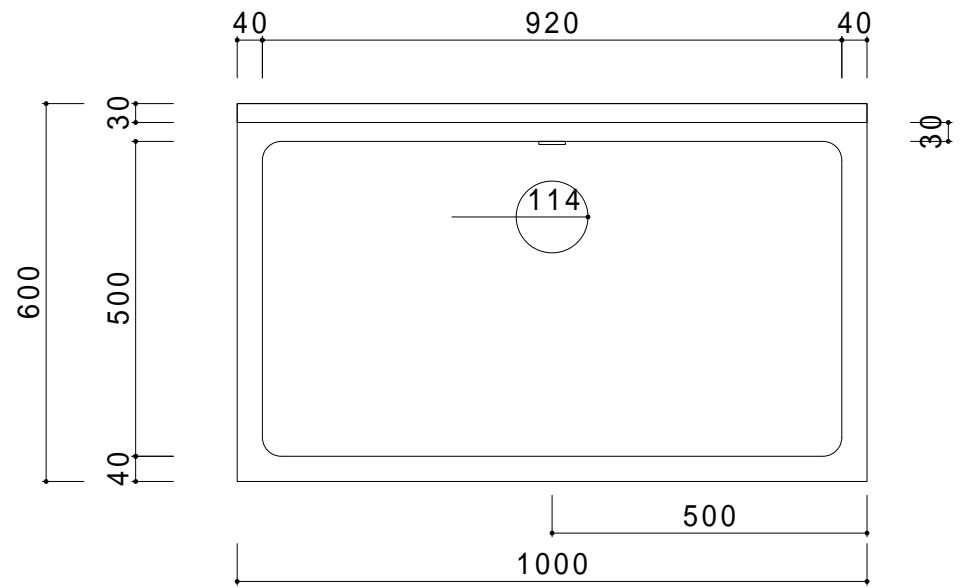

仕 様	
天板	SUS430
化粧板	SUS430
スノ枠	SUS430 チャンネルスノコ
脚	SUS430 L7angle
脚先	SUS430
オボコロー	丸型ジャバラオーバーフロー
排水トラップ	小型ゴミ収納器トラップ
付属品 ジャバラホース	

会社名	現場名	型式	印刷の都合上、縮尺が正しく再現できません
住所	承認	品名	単位
	検図	1槽シンク	mm
	製図	寸法	縮尺
		W1000/D600/H800	1/12