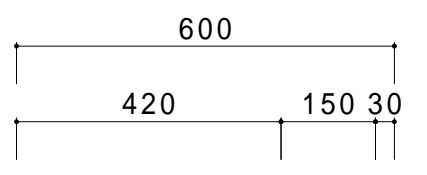

30

240

仕 様	
天板	SUS430
化粧板	SUS430
スノコ枠	SUS430 チャンネルスノコ
脚	SUS430 Lアングル
脚先	SUS430
オーバーフロー	丸型ジャバラオーバーフロー
排水トラップ	小型ゴミ収納器トラップ
付属品	ジャバラホース