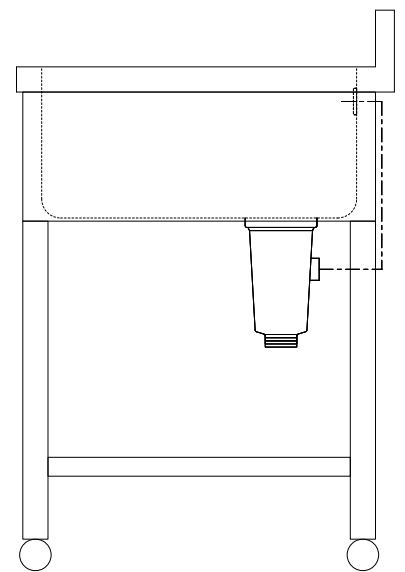

30

240

仕 様	
天板	SUS430
化粧板	SUS430
スノコ枠	SUS430 チャンネルスノコ
脚	SUS430 Lアングル
脚先	SUS430
オーバーフロー	丸型ジャバラオーバーフロー
排水トラップ	小型ゴミ収納器トラップ
付属品	ジャバラホース

会社名

現場名

型式 SN-G-25

印刷の都合上、縮尺が正しく再現できません

住所

承認

検図

製図

品名 1槽シンク

単位 mm

寸法 W:750 D:600 H:800

縮尺 1/12