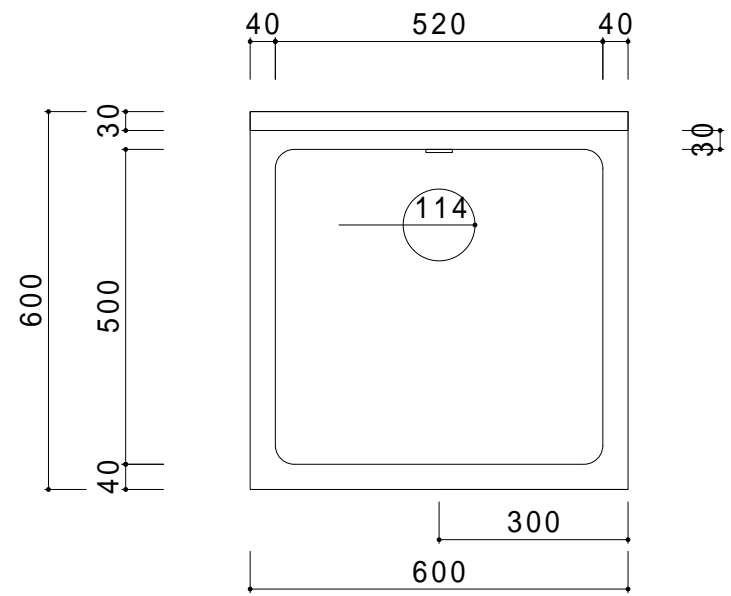

仕 様	
天板	SUS430
化粧板	SUS430
スノ枠	SUS430 チャンネルスノコ
脚	SUS430 L7angle
脚先	SUS430
オボコロー	丸型ジャバラオーバーフロー
排水トラップ	小型ゴミ収納器トラップ
付属品 ジャバラホース	

会社名	現場名			型式	SN-G-20	印刷の都合上、縮尺が正しく再現できません	
	承認	検図	製図	品名	1槽シンク		単位
住所				寸法	W600/D600/H800	縮尺	1/12