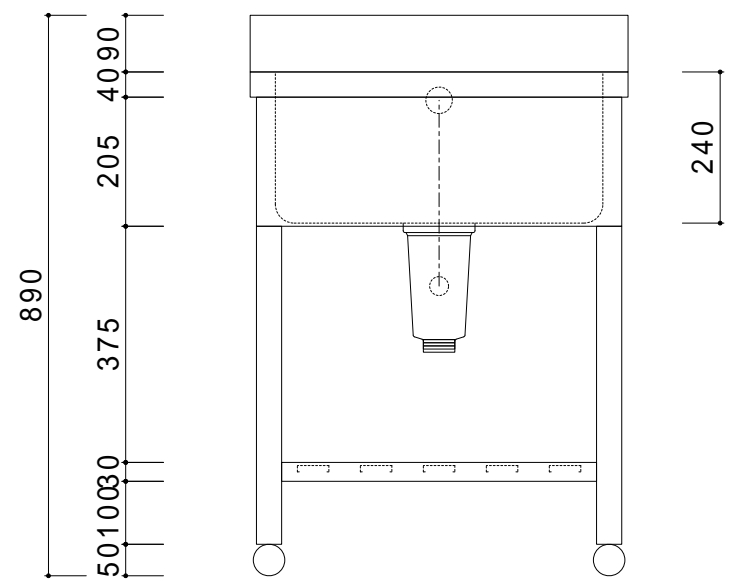

仕 様	
天板	SUS430
化粧板	SUS430
スノ枠	SUS430 チャンネルスノコ
脚	SUS430 L7angle
脚先	SUS430
オボコロー	丸型ジャバラオーバーフロー
排水トラップ	小型ゴミ収納器トラップ
付属品 ジャバラホース	

会社名	現場名			型式	SN-G-20	印刷の都合上、縮尺が正しく再現できません	
	承認	検図	製図	品名	1槽シンク		単位
住所				寸法	W600/D600/H800	縮尺	1/12