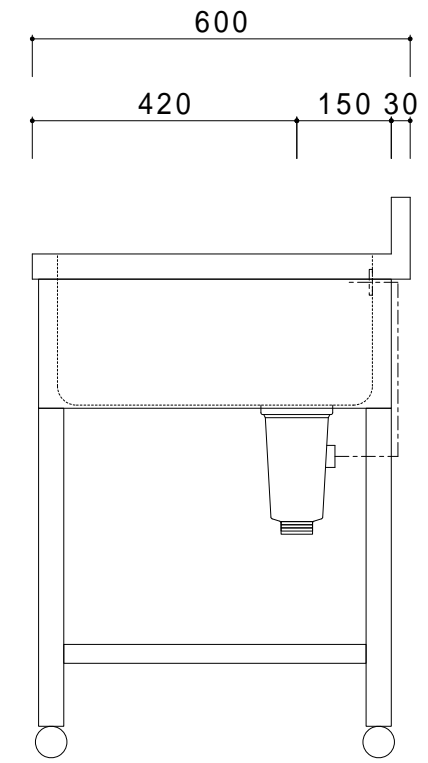

仕 様	
天板	SUS430
化粧板	SUS430
スノ枠	SUS430 チャンネルスノコ
脚	SUS430 L7angle
脚先	SUS430
オボコロー	丸型ジャバラオーバーフロー
排水トラップ	小型ゴミ収納器トラップ
付属品 ジャバラホース	

会社名	現場名			型式	SN-G-20	印刷の都合上、縮尺が正しく再現できません	
	承認	検図	製図	品名	1槽シンク		単位
住所				寸法	W600/D600/H800	縮尺	1/12