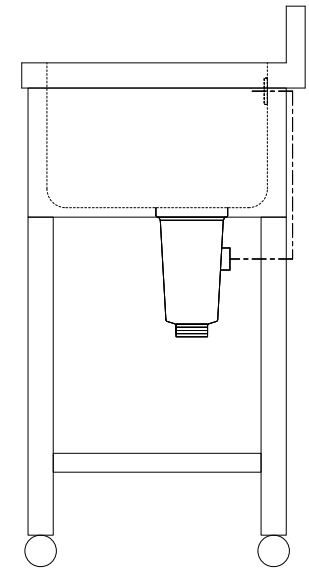

30

230

仕 様	
天板	SUS430
化粧板	SUS430
スノコ枠	SUS430 チャンネルスノコ
脚	SUS430 Lアングル
脚先	SUS430
オーバーフロー	丸型ジャバラオーバーフロー
排水トラップ	小型ゴミ収納器トラップ
付属品	ジャバラホース

会社名	現場名	型式	SN-BW-40	印刷の都合上、縮尺が正しく再現できません
住所	承認	検図	製図	単位
			品名	mm
			寸法	縮尺
			W:1200 D:450 H:800	1/12