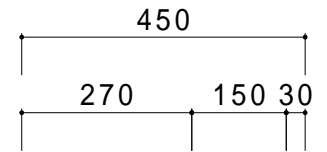

30

230

仕 様	
天板	SUS430
化粧板	SUS430
スノコ枠	SUS430 チャンネルスノコ
脚	SUS430 Lアングル
脚先	SUS430
オーバーフロー	丸型ジャバラオーバーフロー
排水トラップ	小型ゴミ収納器トラップ
付属品	ジャバラホース

会社名	現場名	型式	SN-BW-40	印刷の都合上、縮尺が正しく再現できません
住所	承認	検図	製図	単位
			品名	mm
			寸法	縮尺
			W:1200 D:450 H:800	1/12