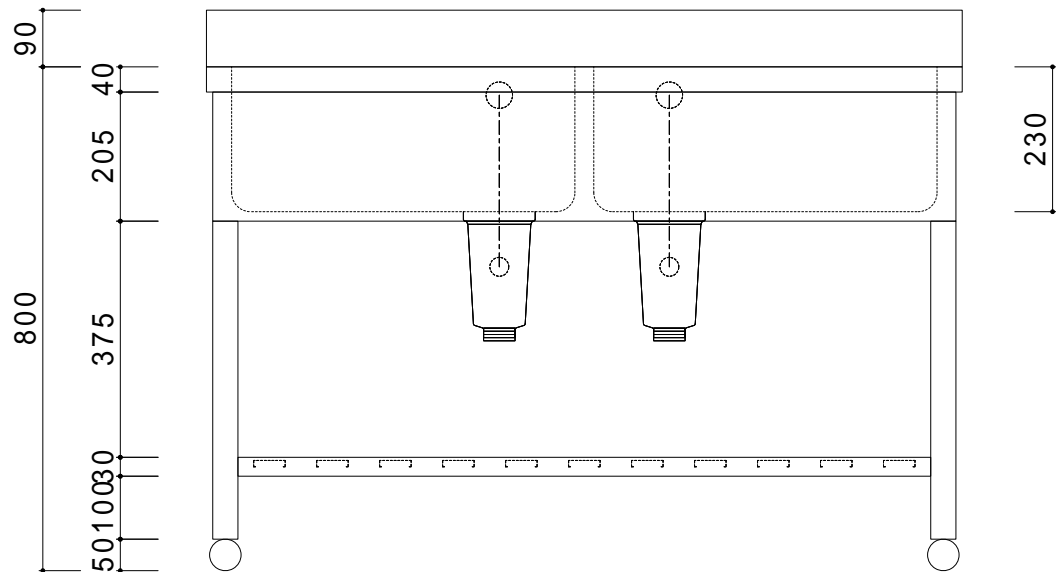

30

230

仕 様	
天板	SUS430
化粧板	SUS430
スノコ枠	SUS430 チャンネルスノコ
脚	SUS430 Lアングル
脚先	SUS430
オーバーフロー	丸型ジャバラオーバーフロー
排水トラップ	小型ゴミ収納器トラップ
付属品	ジャバラホース

会社名	現場名	型式	SN-BW-40	印刷の都合上、縮尺が正しく再現できません
住所	承認	検図	製図	単位
			品名	mm
			寸法	縮尺
			W:1200 D:450 H:800	1/12