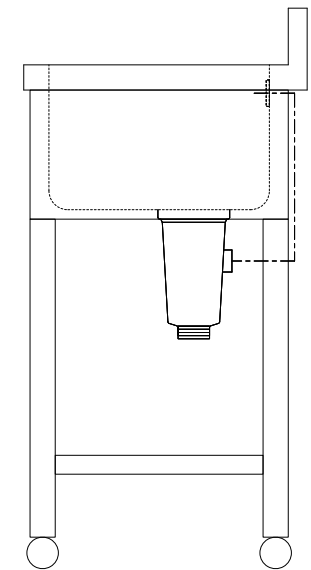

仕 様	
天板	SUS430
化粧板	SUS430
スノコ枠	SUS430 チャンネルスノコ
脚	SUS430 Lアングル
脚先	SUS430
オーバーフロー	丸型ジャバラオーバーフロー
排水トラップ	小型ゴミ収納器トラップ
付属品	ジャバラホース

会社名	現場名	型式	SN-BW-30	印刷の都合上、縮尺が正しく再現できません
住所	承認	検図	製図	単位
			品名	mm
			寸法	縮尺
			W:900 D:450 H:800	1/12