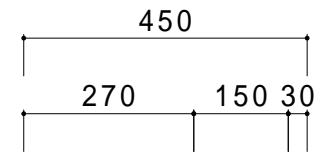

仕 様	
天板	SUS430
化粧板	SUS430
スノコ枠	SUS430 チャンネルスノコ
脚	SUS430 Lアングル
脚先	SUS430
オーバーフロー	丸型ジャバラオーバーフロー
排水トラップ	小型ゴミ収納器トラップ
付属品	ジャバラホース

会社名	現場名	型式	SN-BW-30	印刷の都合上、縮尺が正しく再現できません
住所	承認	検図	製図	単位
			品名	mm
			寸法	縮尺
			W:900 D:450 H:800	1/12