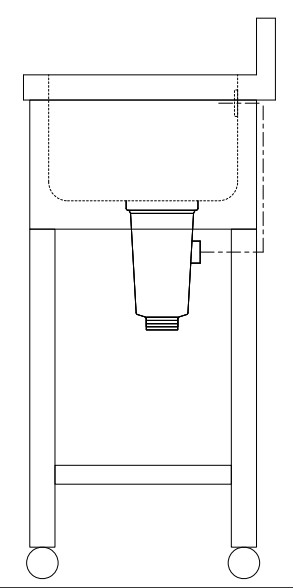

仕 様	
天板	SUS430
化粧板	SUS430
スノコ枠	SUS430 チャンネルスノコ
脚	SUS430 Lアングル
脚先	SUS430
オーバーフロー	丸型オーバーフロー
排水トラップ	小型ゴミ収納器トラップ
付属品	ジャバラホース

会社名	現場名			型式	SN-BW-20H	印刷の都合上、縮尺が正しく再現できません	
	承認	検図	製図	品名	2槽シンク		単位
住所				寸法	W:600 D:400 H:800	縮尺	1/12