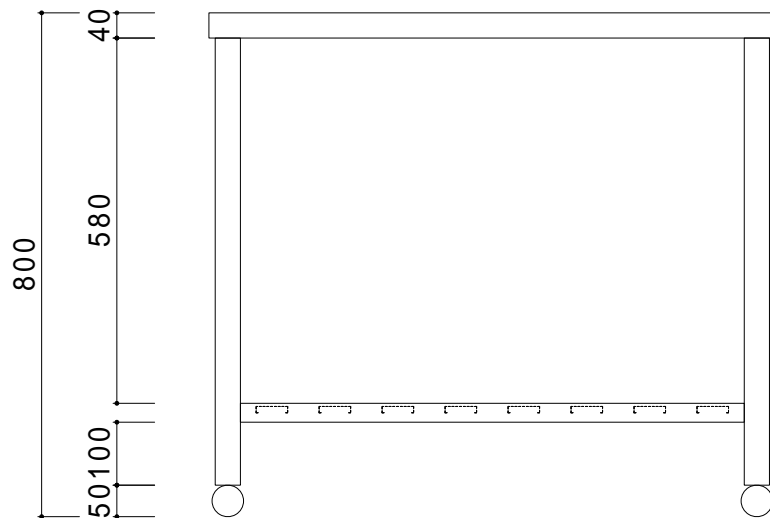

仕 様	
天板	SUS430
入口枠	SUS430 チャンネルスノコ
脚	SUS430 Lアングル
脚先	SUS430

30

会社名	現場名			型式	SN-BT-30	印刷の都合上、縮尺が正しく再現できません	
	承認	検図	製図	品名	作業台		単位
住所				寸法	W:900 D:450 H:800	縮尺	1/12