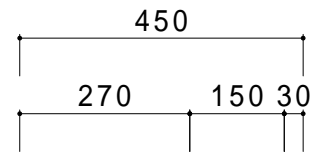

仕 様	
天板	SUS430
化粧板	SUS430
スノコ枠	SUS430 チャンネルスノコ
脚	SUS430 Lアングル
脚先	SUS430
オーバーフロー	丸型ジャバラオーバーフロー
排水トラップ	小型ゴミ収納器トラップ
付属品	ジャバラホース

会社名	現場名			型式	SN-BMW-50R	印刷の都合上、縮尺が正しく再現できません	
	承認	検図	製図	品名	2槽水切シンク		単位
住所				寸法	W:1500 D:450 H:800	縮尺	1/12