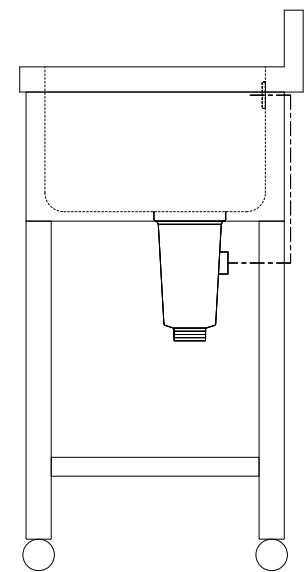

仕 様	
天板	SUS430
化粧板	SUS430
スノコ枠	SUS430 チャンネルスノコ
脚	SUS430 Lアングル
脚先	SUS430
オーバーフロー	丸型ジャバラオーバーフロー
排水トラップ	小型ゴミ収納器トラップ
付属品	ジャバラホース

会社名	現場名			型式	SN-BMW-50R	印刷の都合上、縮尺が正しく再現できません	
	承認	検図	製図	品名	2槽水切シンク		単位
住所				寸法	W:1500 D:450 H:800	縮尺	1/12