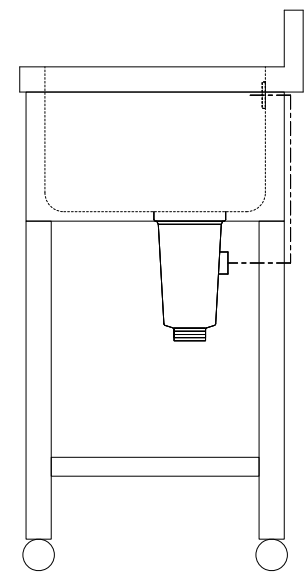

仕 様	
天板	SUS430
化粧板	SUS430
スノコ枠	SUS430 チャンネルスノコ
脚	SUS430 Lアングル
脚先	SUS430
オーバーフロー	丸型ジャバラオーバーフロー
排水トラップ	小型ゴミ収納器トラップ
付属品	ジャバラホース

会社名	現場名			型式	SN-BMW-50L	印刷の都合上、縮尺が正しく再現できません	
	承認	検図	製図	品名	2槽水切シンク		単位
住所				寸法	W:1500 D:450 H:800	縮尺	1/12