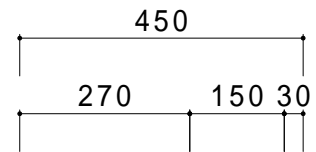

仕 様	
天板	SUS430
化粧板	SUS430
スノコ枠	SUS430 チャンネルスノコ
脚	SUS430 Lアングル
脚先	SUS430
オーバーフロー	丸型ジャバラオーバーフロー
排水トラップ	小型ゴミ収納器トラップ
付属品	ジャバラホース

会社名	現場名			型式	SN-BMW-50L	印刷の都合上、縮尺が正しく再現できません	
	承認	検図	製図	品名	2槽水切シンク		単位
住所				寸法	W:1500 D:450 H:800	縮尺	1/12