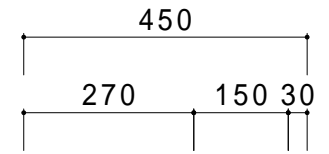

仕 様	
天板	SUS430
化粧板	SUS430
スノコ枠	SUS430 チャンネルスノコ
脚	SUS430 Lアングル
脚先	SUS430
オーバーフロー	丸型ジャバラオーバーフロー
排水トラップ	小型ゴミ収納器トラップ
付属品	ジャバラホース

会社名	現場名	型式	SN-BMW-40R	印刷の都合上、縮尺が正しく再現できません
住所	承認	検図	製図	単位
			品名	mm
			寸法	縮尺
			2槽水切シンク	1/12
			W:1200 D:450 H:800	