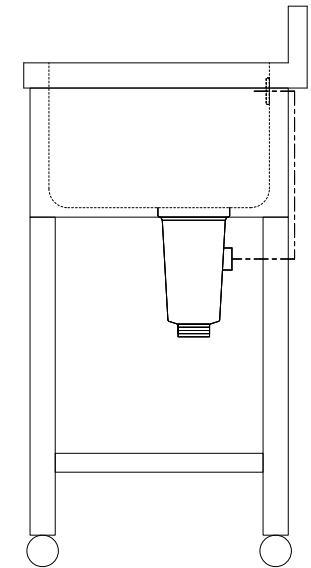

仕 様	
天板	SUS430
化粧板	SUS430
スノコ枠	SUS430 チャンネルスノコ
脚	SUS430 Lアングル
脚先	SUS430
オーバーフロー	丸型ジャバラオーバーフロー
排水トラップ	小型ゴミ収納器トラップ
付属品	ジャバラホース

会社名	現場名	型式	SN-BMW-40R	印刷の都合上、縮尺が正しく再現できません
住所	承認	検図	製図	単位
			品名	mm
			寸法	縮尺
			2槽水切シンク	1/12
			W:1200 D:450 H:800	