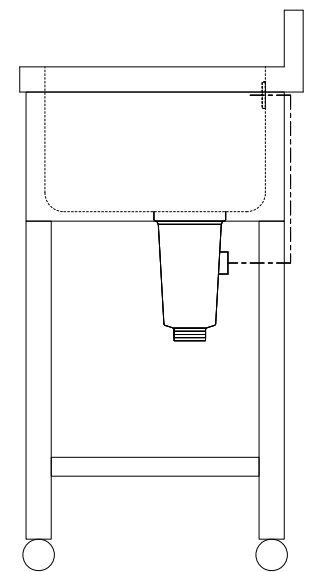

30

25

230

| 仕 様 | |
|---------|-----------------|
| 天板 | SUS430 |
| 化粧板 | SUS430 |
| スノコ枠 | SUS430 チャンネルスノコ |
| 脚 | SUS430 Lアングル |
| 脚先 | SUS430 |
| オーバーフロー | 丸型ジャバラオーバーフロー |
| 排水トラップ | 小型ゴミ収納器トラップ |
| 付属品 | ジャバラホース |

| | | | | | | | |
|-----|-----|----|----|----|--------------------|----------------------|------|
| 会社名 | 現場名 | | | 型式 | SN-BMW-40L | 印刷の都合上、縮尺が正しく再現できません | |
| | 承認 | 検図 | 製図 | 品名 | 2槽水切シンク | | 単位 |
| 住所 | | | | 寸法 | W:1200 D:450 H:800 | 縮尺 | 1/12 |