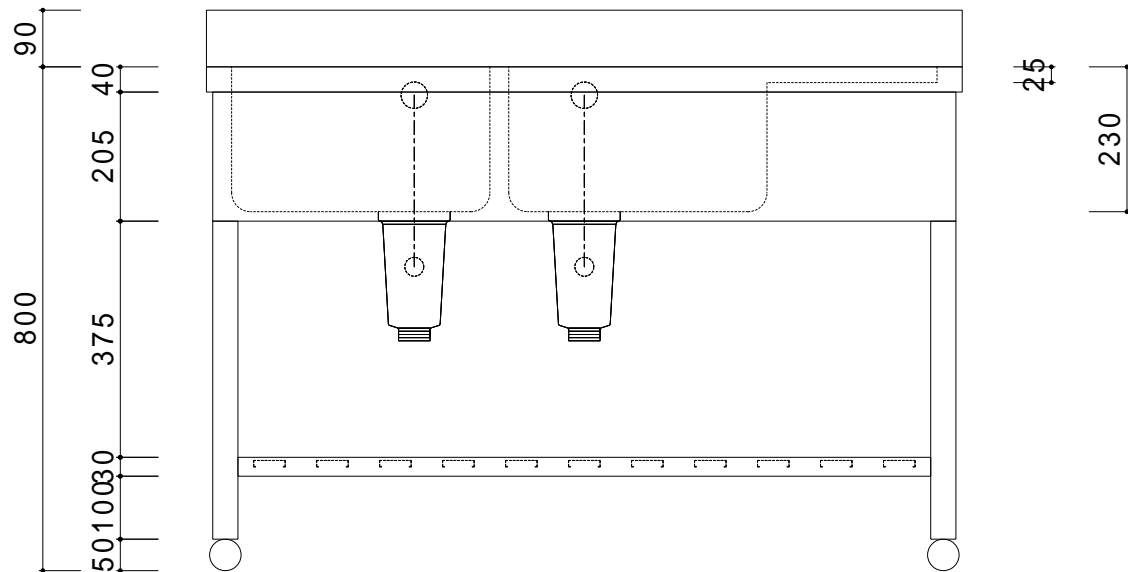

30

25

230

| 仕 様 | |
|---------|-----------------|
| 天板 | SUS430 |
| 化粧板 | SUS430 |
| スノコ枠 | SUS430 チャンネルスノコ |
| 脚 | SUS430 Lアングル |
| 脚先 | SUS430 |
| オーバーフロー | 丸型ジャバラオーバーフロー |
| 排水トラップ | 小型ゴミ収納器トラップ |
| 付属品 | ジャバラホース |

| | | | | | | | |
|-----|-----|----|----|----|--------------------|----------------------|------|
| 会社名 | 現場名 | | | 型式 | SN-BMW-40L | 印刷の都合上、縮尺が正しく再現できません | |
| | 承認 | 検図 | 製図 | 品名 | 2槽水切シンク | | 単位 |
| 住所 | | | | 寸法 | W:1200 D:450 H:800 | 縮尺 | 1/12 |