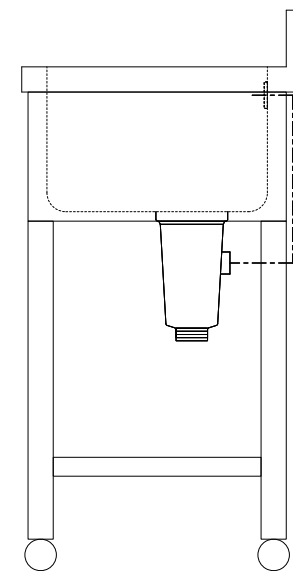

仕 様	
天板	SUS430
化粧板	SUS430
スノコ枠	SUS430 チャンネルスノコ
脚	SUS430 Lアングル
脚先	SUS430
オーバーフロー	丸型ジャバラオーバーフロー
排水トラップ	小型ゴミ収納器トラップ
付属品	ジャバラホース

会社名

現場名

型式 SN-BMW-33R

印刷の都合上、縮尺が正しく再現できません

住所

承認

検図

製図

品名 2槽水切シンク

単位 mm

寸法 W:1000 D:450 H:800

縮尺 1/12