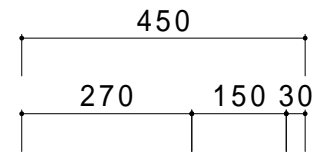

仕 様	
天板	SUS430
化粧板	SUS430
スノコ枠	SUS430 チャンネルスノコ
脚	SUS430 Lアングル
脚先	SUS430
オーバーフロー	丸型ジャバラオーバーフロー
排水トラップ	小型ゴミ収納器トラップ
付属品	ジャバラホース

会社名	現場名	型式	SN-BMW-33L	印刷の都合上、縮尺が正しく再現できません
住所	承認	検図	製図	単位
			品名	mm
			寸法	縮尺
			2槽水切シンク	1/12
			W:1000 D:450 H:800	