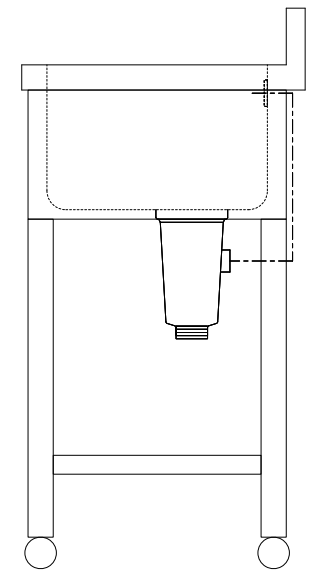

仕 様	
天板	SUS430
化粧板	SUS430
スノコ枠	SUS430 チャンネルスノコ
脚	SUS430 Lアングル
脚先	SUS430
オーバーフロー	丸型ジャバラオーバーフロー
排水トラップ	小型ゴミ収納器トラップ
付属品	ジャバラホース

会社名	現場名	型式	SN-BMW-33L	印刷の都合上、縮尺が正しく再現できません
住所	承認	検図	製図	単位
			品名	mm
			寸法	縮尺
			2槽水切シンク	1/12
			W:1000 D:450 H:800	