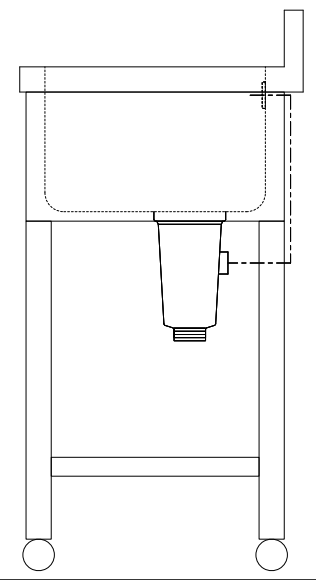

仕 様	
天板	SUS430
化粧板	SUS430
スノコ枠	SUS430 チャンネルスノコ
脚	SUS430 Lアングル
脚先	SUS430
オーバーフロー	丸型ジャバラオーバーフロー
排水トラップ	小型ゴミ収納器トラップ
付属品	ジャバラホース

会社名	現場名			型式	SN-BMW-30R	印刷の都合上、縮尺が正しく再現できません	
	承認	検図	製図	品名	2槽水切シンク		単位
住所				寸法	W:900 D:450 H:800	縮尺	1/12