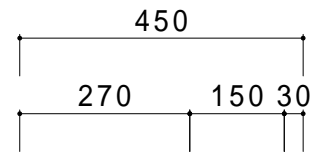

仕 様	
天板	SUS430
化粧板	SUS430
スノコ枠	SUS430 チャンネルスノコ
脚	SUS430 Lアングル
脚先	SUS430
オーバーフロー	丸型ジャバラオーバーフロー
排水トラップ	小型ゴミ収納器トラップ
付属品	ジャバラホース

会社名	現場名			型式	SN-BMW-30R	印刷の都合上、縮尺が正しく再現できません	
	承認	検図	製図	品名	2槽水切シンク		単位
住所				寸法	W:900 D:450 H:800	縮尺	1/12